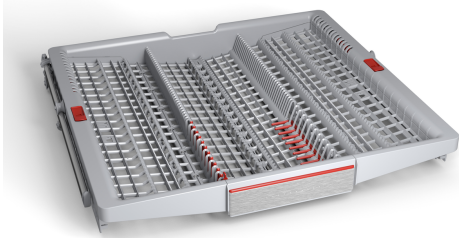

## Vario Schublade für Pro Körbe SGZ6DB04

## VarioSchublade Pro: Sichtbar mehr Flexibilität und noch bessere Raumausnutzung

- **VarioSchublade Pro:** Sichtbar mehr Flexibilität und noch bessere Raumausnutzung
- **- Besteck und kleine Küchengegenstände können sicher aufbewahrt und hygienisch gereinigt werden - Absenkbare Elemente auf der linken und rechten Seite zur Aufnahme zusätzlicher kleiner Geschirrtteile - Klappbare Stifte an der Vorderseite für Besteck mit breiteren Griffen - Rot gefärbte Touchpoints:** sofort sehen, was flexibel angepasst werden kann - Mit extra Platz für kleine Geschirrtteile (z.B. Espressotassen) oder große Besteckteile (z.B. Suppenkellen etc.) in der Mitte der VarioSchublade Pro - Auszugssystem mit kugelgelagerten Leichtlaufrollen
- **Für 60 cm breite Geschirrspüler mit nachrüstbarer 3. Beladungsebene**
- **4242005216277**