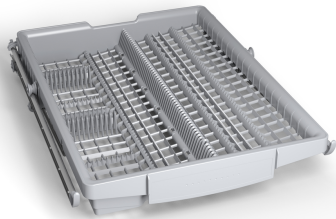

Vario Schublade für Flex Körbe SGZ4DX02

varioSchublade: mehr Platz bei hoher Flexibilität

- - Besteck und kleine Küchengegenstände können sicher aufbewahrt und hygienisch gereinigt werden - mit extra Platz für kleine Geschirrtteile (z.B. Espressotassen) oder große Besteckteile (z.B. Suppenkellen usw.)
- Für 45 cm breite Geschirrspüler mit nachrüstbarer 3. Beladungsebene
- 4242005216284

Technische Daten

Abmessungen des verpackten Gerätes: 65 x 660 x 700 mm
Abmessung der Palette: 145.0 x 80.0 x 120.0
Anzahl Geräte pro Palette: 20
Nettogewicht: 1.4 kg
Bruttogewicht: 2.2 kg
EAN-Nummer: 4242005216284