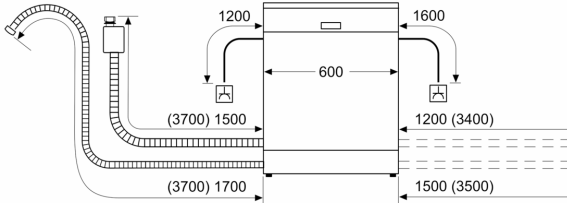

**Serie 4, Vollintegrierter
Geschirrspüler, 60 cm
SGV4HVX31E**

Maße in mm

⚡ Steckdose
( ) Werte mit Verlängerungssatz