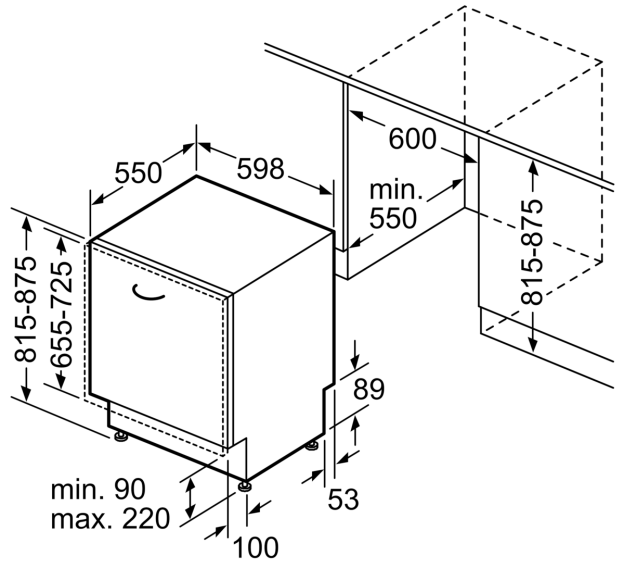

Technische Daten

Energieeffizienzklasse:	E
Energieverbrauch des eco-Programms pro 100 Betriebszyklen:	94 kWh
Höchste Anzahl von Maßgedecken:	13
Wasserverbrauch in Litern im eco-Programm pro Betriebszyklus:	9.5 l
Programmdauer:	3:45 h
Luftschallemissionen:	46 dB(A) re 1 pW
Luftschallemissionsklasse:	C
Bauform:	Einbau
Höhe der Arbeitsplatte:	0 mm
Abmessungen des Gerätes:	815 x 598 x 550 mm
Min. Nischenmaße für Installation (H x B x T):	815-875 x 600 x 550 mm
Tiefe bei geöffneter Tür (90°):	1150 mm
Höhenverstellbare Füße:	Ja - alle von vorne
Höhenverstellung max.:	60 mm
Verstellbarer Sockel:	Horizontal und Vertikal
Nettogewicht:	36.9 kg
Bruttogewicht:	39.0 kg
Anschlusswert:	2400 W
Absicherung:	10 A
Spannung:	220-240 V
Frequenz:	50; 60 Hz
Reparaturindex:	7.8
Länge Anschlusskabel:	175.0 cm
Steckerart:	Schuko-/Gardy.m.Erdung
Länge Zulaufschlauch:	165 cm
Länge Ablaufschlauch:	190 cm
EAN-Nummer:	4242005322282
Gerätetyp:	Einbau / Vollintegrierbar

Sicherheit

- AquaStop mit lebenslanger Garantie
- Glasschutz-Technik

Technische Informationen

- Inkl. Dampfschutz-Blech
- Gerätemaße (H x B x T): 81.5 cm x 59.8 cm x 55.0 cm

¹ auf einer Energieeffizienzklassen-Skala von A bis G

Maße in mm

⚡ Steckdose
() Werte mit Verlängerungssatz

Maße in mm