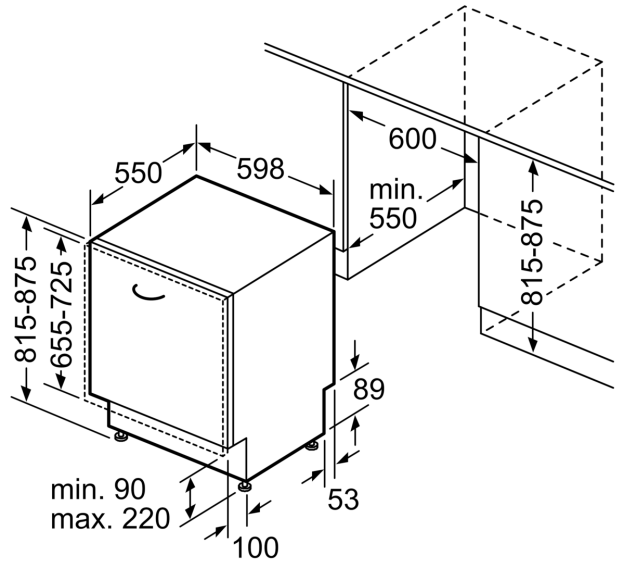

Technische Daten

Energieeffizienzklasse: E
Energieverbrauch des eco-Programms pro 100 Betriebszyklen: 92 kWh
Höchste Anzahl von Maßgedecken: 12
Wasserverbrauch in Litern im eco-Programm pro Betriebszyklus: 10,5 l
Programmdauer: 4:30 h
Luftschallemissionen: 48 dB(A) re 1 pW
Luftschallemissionsklasse: C
Bauform: Einbau
Höhe der Arbeitsplatte: 0 mm
Abmessungen des Gerätes: 815 x 598 x 550 mm
Min. Nischenmaße für Installation (H x B x T): 815-875 x 600 x 550 mm
Tiefe bei geöffneter Tür (90°): 1150 mm
Höhenverstellbare Füße: Ja - alle von vorne
Höhenverstellung max.: 60 mm
Verstellbarer Sockel: Horizontal und Vertikal
Nettogewicht: 32,1 kg
Bruttogewicht: 34,2 kg
Anschlusswert: 2400 W
Absicherung: 10 A
Spannung: 220-240 V
Frequenz: 50; 60 Hz
Reparaturindex: 7,6
Länge Anschlusskabel: 175,0 cm
Steckerart: Schuko-/Gardy.m.Erdung
Länge Zulaufschlauch: 165 cm
Länge Ablaufschlauch: 190 cm
EAN-Nummer: 4242005322268
Gerätetyp: Einbau / Vollintegrierbar

- Inkl. Dampfschutz-Blech
- Gerätemaße (H x B x T): 81.5 cm x 59.8 cm x 55.0 cm

¹ auf einer Energieeffizienzklassen-Skala von A bis G

²Energieverbrauch kWh/100 Betriebszyklen (im Programm Eco 50 °C)

³ Wasserverbrauch in Liter pro Betriebszyklus (im Programm Eco 50 °C)

⁴ Programmdauer im Programm Eco 50 °C

Serie 2, Vollintegrierter Geschirrspüler, 60 cm SGV2ITX22E

Maße in mm

⚡ Steckdose
() Werte mit Verlängerungssatz

Maße in mm