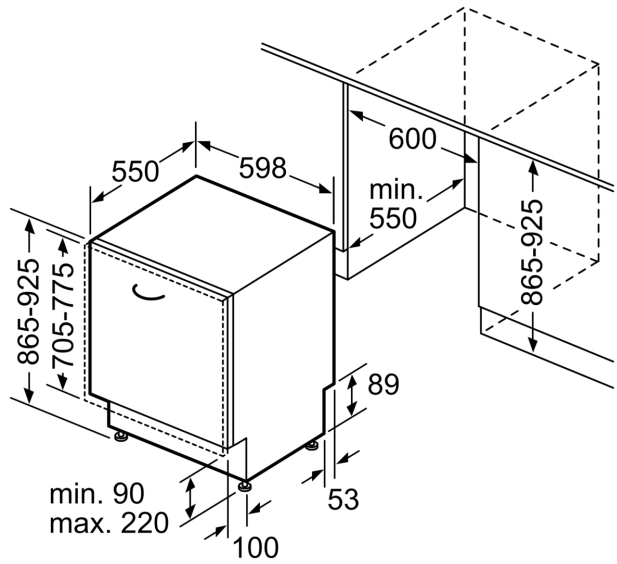

Energieeffizienzklasse: .....C  
 Energieverbrauch des Eco 50°C Programm pro 100 Betriebszyklen:74 kWh  
 Anzahl Maßgedecke: ..... 13  
 Wasserverbrauch: ..... 9.5 l  
 Programmdauer: ..... 3:55 h  
 Geräuschwert: ..... 42 dB(A) re 1pW  
 Geräusch-Effizienzklasse: ..... B  
 Bauform: ..... Einbau  
 Höhe der Arbeitsplatte: ..... 0 mm  
 Abmessungen des Gerätes (H x B x T): ..... 865 x 598 x 550 mm  
 Nischenmaße für Installation (H x B x T): ..... 865-925 x 600 x 550 mm  
 Tiefe bei geöffneter Tür (90°): ..... 1200 mm  
 Höhenverstellbare Füße: ..... Ja - alle von vorne  
 Höhenverstellung max.: ..... 60 mm  
 Verstellbarer Sockel: ..... Horizontal und Vertikal  
 Nettogewicht: ..... 47.6 kg  
 Bruttogewicht: ..... 49.5 kg  
 Anschlusswert: ..... 2400 W  
 Absicherung: ..... 10 A  
 Spannung: ..... 220-240 V  
 Frequenz: ..... 50; 60 Hz  
 Länge Anschlusskabel: ..... 175.0 cm  
 Steckerart: ..... Schuko-/Gardy mit Erdung  
 Länge Zulaufschlauch: ..... 165 cm  
 Länge Ablaufschlauch: ..... 190 cm  
 EAN-Nummer: ..... 4242005292998  
 Gerätetyp: ..... Vollintegriert

⚡ Steckdose  
( ) Werte mit Verlängerungssatz

Maße in mm