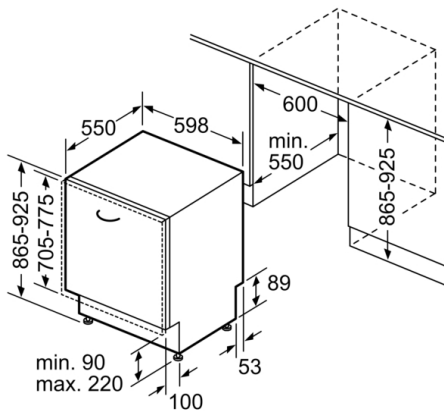

### Technische Daten

Energieeffizienzklasse (EU 2017/1369): E  
 Energieverbrauch des eco-Programms pro 100 Betriebszyklen:  
 94 kWh  
 Höchste Anzahl von Maßgedecken: 13  
 Wasserverbrauch in Litern im eco-Programm pro Betriebszyklus:  
 9,5 l  
 Programmdauer: 3:45 h  
 Luftschallemissionen: 46 dB(A) re 1 pW  
 Luftschallemissionsklasse: C  
 Bauform: Eingebaut  
 Höhe der Arbeitsplatte: 0 mm  
 Abmessungen des Gerätes: 865 x 598 x 550 mm  
 Min. Nischenmaße für Installation (H x B x T): 865-925 x 600 x  
 550 mm  
 Tiefe bei geöffneter Tür (90°): 1200 mm  
 Höhenverstellbare Füße: Ja - alle von vorne  
 Höhenverstellung max.: 60 mm  
 Verstellbarer Sockel: Horizontal und Vertikal  
 Nettogewicht: 35,6 kg  
 Bruttogewicht: 37,8 kg  
 Anschlusswert: 2400 W  
 Absicherung: 10 A  
 Spannung: 220-240 V  
 Frequenz: 50; 60 Hz  
 Reparaturindex: 0,0  
 Länge Anschlusskabel: 175,0 cm  
 Steckerart: Schuko-/Gardy.m.Erdung  
 Länge Zulaufschlauch: 165 cm  
 Länge Ablaufschlauch: 190 cm  
 EAN-Nummer: 4242005195817  
 Art der Installation: Vollintegrierbar

### **Korbssystem**

- VarioFlex-Korbssystem
- Besteckschublade 1.1
- Höhenverstellbarer Oberkorb mit Rackmatic (3-stufig)
- Reibungsarme Rollen im Unterkorb
- Korbstopper (Rack Stopper) gegen ein Überrollen des Unterkorb

### **Sicherheit**

- AquaStop mit lebenslanger Garantie
- Glasschutz-Technik
- Inkl. Dampfschutz-Blech
- Gerätemaße (H x B x T): 86.5 cm x 59.8 cm x 55.0 cm

**Serie 4, Vollintegrierter Geschirrspüler, 60 cm, XXL  
SBV4HVX31E**