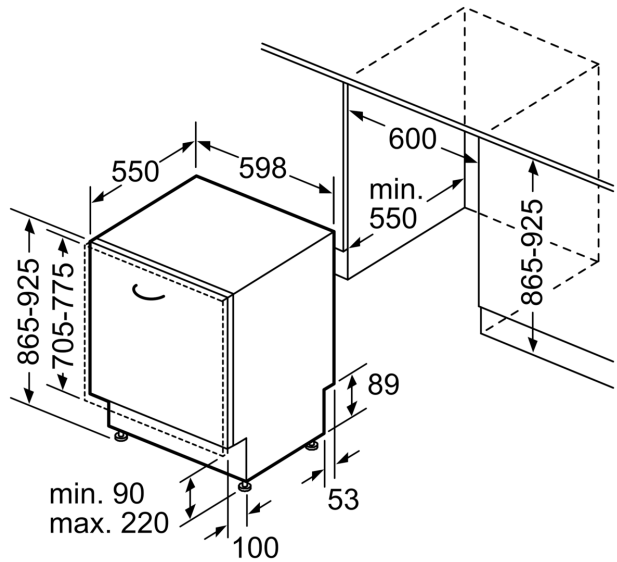

Energieeffizienzklasse:	D
Energieverbrauch des Eco 50°C Programm pro 100 Betriebszyklen:	84 kWh
Anzahl Maßgedecke:	13
Wasserverbrauch:	9.0 l
Programmdauer:	4:30 h
Geräuschwert:	46 dB(A) re 1pW
Geräusch-Effizienzklasse:	C
Bauform:	Einbau
Höhe der Arbeitsplatte:	0 mm
Abmessungen des Gerätes (H x B x T):	865 x 598 x 550 mm
Min. Nischenmaße für Installation (H x B x T): ...	865-925 x 600 x 550 mm
Tiefe bei geöffneter Tür (90°):	1200 mm
Höhenverstellbare Füße:	Ja - alle von vorne
Höhenverstellung max.:	60 mm
Verstellbarer Sockel:	Horizontal und Vertikal
Nettogewicht:	34.1 kg
Bruttogewicht:	36.3 kg
Anschlusswert:	2400 W
Absicherung:	10 A
Spannung:	220-240 V
Frequenz:	50; 60 Hz
Länge Anschlusskabel:	175.0 cm
Steckerart:	Schuko-/Gardy mit Erdung
Länge Zulaufschlauch:	165 cm
Länge Ablaufschlauch:	190 cm
EAN-Nummer:	4242005430130
Gerätetyp:	Vollintegriert

Technische Informationen und Zubehör

- AquaStop: eine Bosch Garantie bei Wasserschäden – ein

- Geräteleben lang*
- Glasschutz-Technik
- Inkl. Dampfschutz für die Arbeitsplatte

Maße

- Gerätemaße (H x B x T): 86.5 cm x 59.8 cm x 55.0 cm

* Garantiebedingungen finden Sie unter <https://www.bosch-home.com/de/>

**Serie 4, Vollintegrierter
Geschirrspüler, 60 cm, XXL
SBV4HTX00E**

Maße in mm

⏏ Steckdose
() Werte mit Verlängerungssatz

Maße in mm