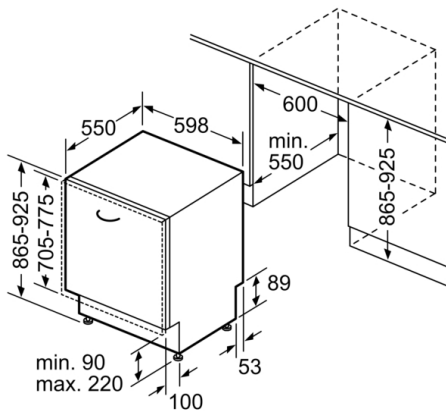

Technische Daten

Energieeffizienzklasse (EU 2017/1369): D
 Energieverbrauch des eco-Programms pro 100 Betriebszyklen:
 85 kWh
 Höchste Anzahl von Maßgedecken: 14
 Wasserverbrauch in Litern im eco-Programm pro Betriebszyklus:
 9,5 l
 Programmdauer: 4:55 h
 Luftschallemissionen: 44 dB(A) re 1 pW
 Luftschallemissionsklasse: B
 Bauform: Eingebaut
 Höhe der Arbeitsplatte: 0 mm
 Abmessungen des Gerätes: 865 x 598 x 550 mm
 Min. Nischenmaße für Installation (H x B x T): 865-925 x 600 x
 550 mm
 Tiefe bei geöffneter Tür (90°): 1200 mm
 Höhenverstellbare Füße: Ja - alle von vorne
 Höhenverstellung max.: 60 mm
 Verstellbarer Sockel: Horizontal und Vertikal
 Nettogewicht: 37,1 kg
 Bruttogewicht: 39,0 kg
 Anschlusswert: 2400 W
 Absicherung: 10 A
 Spannung: 220-240 V
 Frequenz: 50; 60 Hz
 Reparaturindex: 0,0
 Länge Anschlusskabel: 175,0 cm
 Steckerart: Schuko-/Gardy.m.Erdung
 Länge Zulaufschlauch: 165 cm
 Länge Ablaufschlauch: 190 cm
 EAN-Nummer: 4242005194254
 Art der Installation: Vollintegrierbar

Korbsystem

- Besteckschublade 1.1
- Höhenverstellbarer Oberkorb mit Rackmatic (3-stufig)
- Reibungsarme Rollen im Unterkorb und der 3. Beladungsebene
- Korbstopper (Rack Stopper) gegen ein Überrollen des Unterkorbes
- Umklappbare Stachelreihen im Oberkorb (2x)
- Umklappbare Stachelreihen im Unterkorb (2x)

Anzeige und Bedienung

- Bedienung von oben
- Klartext-Beschriftung (englisch)
- InfoLight rot
- Elektronische Restzeit-Anzeige in Minuten
- Startzeitvorwahl: 1-24 Stunden

Sicherheit

- AquaStop mit lebenslanger Garantie
- Glasschutz-Technik
- Inkl. Dampfschutz-Blech
- Gerätemaße (H x B x T): 86.5 cm x 59.8 cm x 55.0 cm

**Serie 4, Vollintegrierter Geschirrspüler, 60 cm, XXL
SBV4HCX48E**

Maße in mm