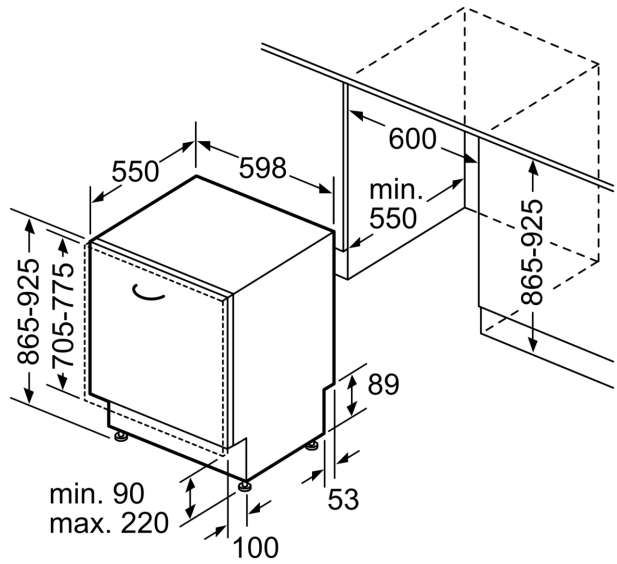

Energieeffizienzklasse: D
 Energieverbrauch des Eco 50°C Programm pro 100 Betriebszyklen:84 kWh
 Anzahl Maßgedecke: 13
 Wasserverbrauch: 9.0 l
 Programmdauer: 4:30 h
 Geräuschwert: 42 dB(A) re 1pW
 Geräusch-Effizienzklasse: B
 Bauform: Einbau
 Höhe der Arbeitsplatte: 0 mm
 Abmessungen des Gerätes (H x B x T): 865 x 598 x 550 mm
 Nischenmaße für Installation (H x B x T): 865-925 x 600 x 550 mm
 Tiefe bei geöffneter Tür (90°): 1200 mm
 Höhenverstellbare Füße: Ja - alle von vorne
 Höhenverstellung max.: 60 mm
 Verstellbarer Sockel: Horizontal und Vertikal
 Nettogewicht: 36.1 kg
 Bruttogewicht: 38.0 kg
 Anschlusswert: 2400 W
 Absicherung: 10 A
 Spannung: 220-240 V
 Frequenz: 50; 60 Hz
 Länge Anschlusskabel: 175.0 cm
 Steckerart: Schuko-/Gardy mit Erdung
 Länge Zulaufschlauch: 165 cm
 Länge Ablaufschlauch: 190 cm
 EAN-Nummer: 4242005443307
 Gerätetyp: Vollintegriert

Maße

- Gerätegröße (H x B x T): 86.5 cm x 59.8 cm x 55.0 cm

¹ auf einer Energieeffizienzklassen-Skala von A bis G

²Energieverbrauch kWh/100 Betriebszyklen (im Programm Eco 50 °C)

³ Wasserverbrauch in Liter pro Betriebszyklus (im Programm Eco 50 °C)

⁴ Programmdauer im Programm Eco 50 °C

* Garantiebedingungen finden Sie unter <https://www.bosch-home.com/de/>

**Serie 4, Vollintegrierter
Geschirrspüler, 60 cm, XXL
SBV4HBX19E**

Maße in mm

⚡ Steckdose
() Werte mit Verlängerungssatz

Maße in mm