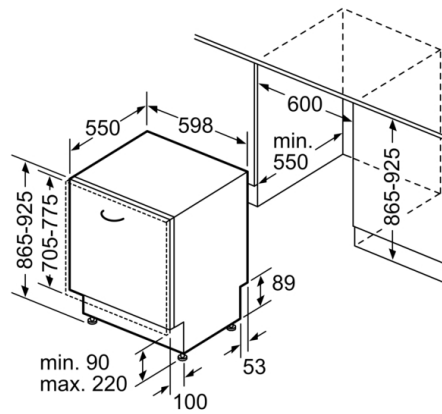

Korbsystem

- Höhenverstellbarer Oberkorb mit Rackmatic (3-stufig)
- Reibungsarme Rollen im Unterkorb
- Korbstopper (Rack Stopper) gegen ein Überrollen des Unterkorbes
- Umklappbare Stachelreihen im Oberkorb (2x)
- Umklappbare Stachelreihen im Unterkorb (2x)
- Besteckablage im Oberkorb
- Vario-Besteckkorb im Unterkorb

Anzeige und Bedienung

- Bedienung von oben
- Klartext-Beschriftung (englisch)
- InfoLight rot
- Elektronische Restzeit-Anzeige in Minuten
- Startzeitvorwahl: 1-24 Stunden

Sicherheit

- AquaStop mit lebenslanger Garantie
- Glasschutz-Technik
- Inkl. Dampfschutz-Blech
- Geräte Maße (H x B x T): 86.5 cm x 59.8 cm x 55.0 cm

**Serie 4, Vollintegrierter Geschirrspüler, 60
cm, XXL
SBV4HAX48E**

Maße in mm

▲ Steckdose
() Werte mit Verlängerungssatz

Maße in mm