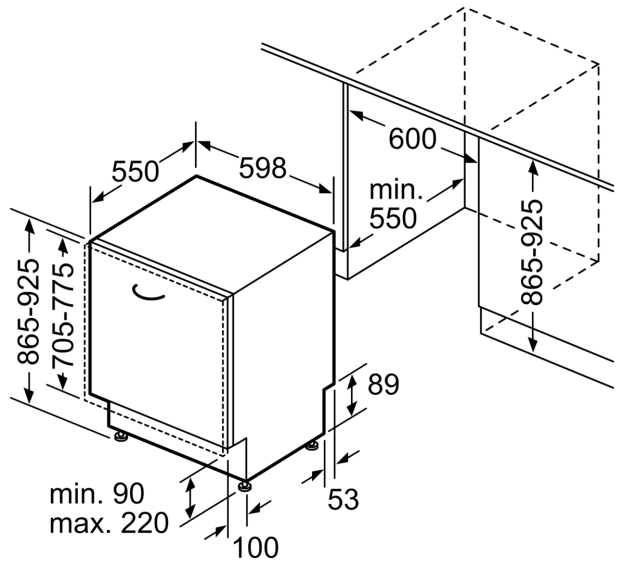

Energieeffizienzklasse: ..... E  
 Energieverbrauch des Eco 50°C Programm pro 100 Betriebszyklen: 92 kWh  
 Anzahl Maßgedecke: ..... 12  
 Wasserverbrauch: ..... 10.5 l  
 Programmdauer: ..... 4:30 h  
 Geräuschwert: ..... 48 dB(A) re 1pW  
 Geräusch-Effizienzklasse: ..... C  
 Bauform: ..... Einbau  
 Höhe der Arbeitsplatte: ..... 0 mm  
 Abmessungen des Gerätes (H x B x T): ..... 865 x 598 x 550 mm  
 Nischenmaße für Installation (H x B x T): ..... 865-925 x 600 x 550 mm  
 Tiefe bei geöffneter Tür (90°): ..... 1200 mm  
 Höhenverstellbare Füße: ..... Ja - alle von vorne  
 Höhenverstellung max.: ..... 60 mm  
 Verstellbarer Sockel: ..... Horizontal und Vertikal  
 Nettogewicht: ..... 32.6 kg  
 Bruttogewicht: ..... 34.8 kg  
 Anschlusswert: ..... 2400 W  
 Absicherung: ..... 10 A  
 Spannung: ..... 220-240 V  
 Frequenz: ..... 50; 60 Hz  
 Reparaturindex: ..... 0.0  
 Länge Anschlusskabel: ..... 175.0 cm  
 Steckerart: ..... Schuko-/Gardy mit Erdung  
 Länge Zulaufschlauch: ..... 165 cm  
 Länge Ablaufschlauch: ..... 190 cm  
 EAN-Nummer: ..... 4242005196555  
 Gerätetyp: ..... Vollintegriert

#### **Sicherheit**

- AquaStop mit lebenslanger Garantie
- Glasschutz-Technik
- Inkl. Dampfschutz-Blech
- Gerätemaße (H x B x T): 86.5 cm x 59.8 cm x 55.0 cm

**Serie 2, Vollintegrierter  
Geschirrspüler, 60 cm, XXL  
SBV2ITX22E**

Maße in mm

⚡ Steckdose  
( ) Werte mit Verlängerungssatz

Maße in mm