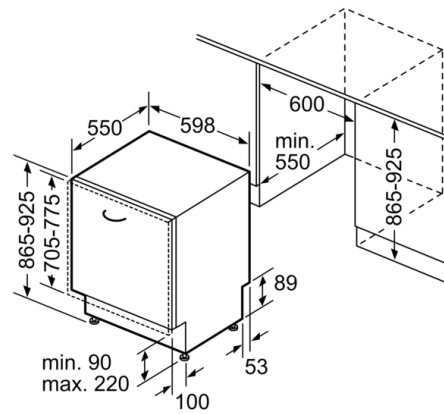

### Technische Daten

Energieeffizienzklasse: E  
 Energieverbrauch des eco-Programms pro 100 Betriebszyklen: 92 kWh  
 Höchste Anzahl von Maßgedecken: 12  
 Wasserverbrauch in Litern im eco-Programm pro Betriebszyklus: 10,5 l  
 Programmdauer: 4:30 h  
 Luftschallemissionen: 48 dB(A) re 1 pW  
 Luftschallemissionsklasse: C  
 Bauform: Eingebaut  
 Höhe der Arbeitsplatte: 0 mm  
 Abmessungen des Gerätes: 865 x 598 x 550 mm  
 Nischenmaße für Installation (H x B x T): 865-925 x 600 x 550 mm  
 Tiefe bei geöffneter Tür (90°): 1200 mm  
 Höhenverstellbare Füße: Ja - alle von vorne  
 Höhenverstellung max.: 60 mm  
 Verstellbarer Sockel: Horizontal und Vertikal  
 Nettogewicht: 32,3 kg  
 Bruttogewicht: 34,8 kg  
 Anschlusswert: 2400 W  
 Absicherung: 10 A  
 Spannung: 220-240 V  
 Frequenz: 50; 60 Hz  
 Länge Anschlusskabel: 175 cm  
 Steckerart: Schuko-/Gardy.m.Erdung  
 Länge Zulaufschlauch: 165 cm  
 Länge Ablaufschlauch: 190 cm  
 EAN-Nummer: 4242005196555  
 Art der Installation: Vollintegrierbar

#### **Sicherheit**

- AquaStop mit lebenslanger Garantie
- Glasschutz-Technik
- Inkl. Dampfschutz-Blech
- Gerätemaße (H x B x T): 86.5 cm x 59.8 cm x 55.0 cm

## Serie 2, Vollintegrierter Geschirrspüler, 60 cm, XXL SBV2ITX22E

Maße in mm

▲ Steckdose  
( ) Werte mit Verlängerungssatz

Maße in mm