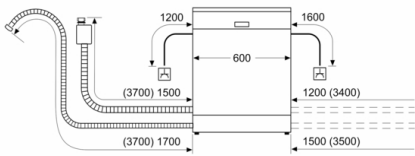

#### **Korbssystem**

- Vario-Korbssystem
- Höhenverstellbarer Oberkorb
- Reibungsarme Rollen im Unterkorb
- Korbstopper (Rack Stopper) gegen ein Überrollen des Unterkorbes
- Umklappbare Stachelreihen im Unterkorb (2x)
- Besteckkorb im Unterkorb

#### **Anzeige und Bedienung**

- Home Connect
- Bedienung von oben
- Klartext-Beschriftung (englisch)
- InfoLight rot

#### **Sicherheit**

- AquaStop mit lebenslanger Garantie
- Glasschutz-Technik
- Inkl. Dampfschutz-Blech
- Gerätemaße (H x B x T): 86.5 cm x 59.8 cm x 55.0 cm

## Serie 2, Vollintegrierter Geschirrspüler, 60 cm, XXL SBV2ITX22E

Maße in mm

▲ Steckdose  
( ) Werte mit Verlängerungssatz

Maße in mm