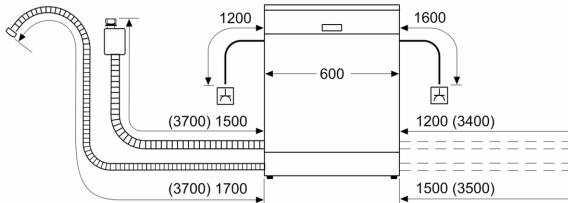

**Serie 2, Vollintegrierter
Geschirrspüler, 60 cm, XXL
SBV2ITX22E**

Maße in mm

⚡ Steckdose
( ) Werte mit Verlängerungssatz