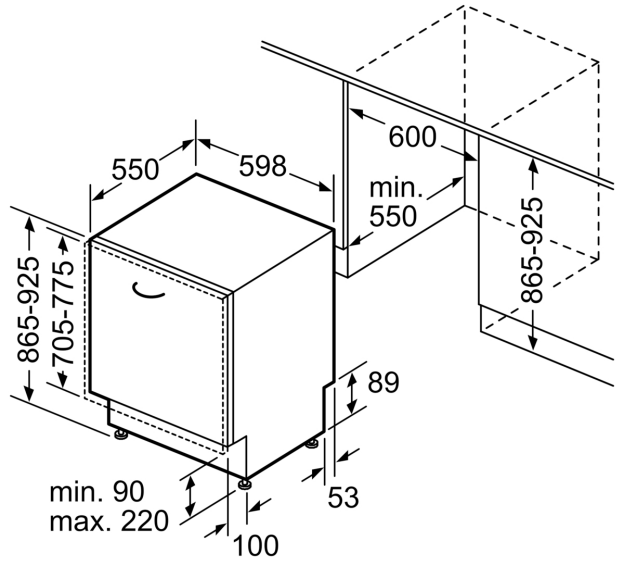

Energieeffizienzklasse: E
 Energieverbrauch des Eco 50°C Programm pro 100 Betriebszyklen: 94 kWh
 Anzahl Maßgedecke: 13
 Wasserverbrauch: 9.5 l
 Programmdauer: 4:10 h
 Geräuschwert: 46 dB(A) re 1pW
 Geräusch-Effizienzklasse: C
 Bauform: Einbau
 Höhe der Arbeitsplatte: 0 mm
 Abmessungen des Gerätes (H x B x T): 865 x 598 x 550 mm
 Min. Nischenmaße für Installation (H x B x T): ... 865-925 x 600 x 550 mm
 Tiefe bei geöffneter Tür (90°): 1200 mm
 Höhenverstellbare Füße: Ja - alle von vorne
 Höhenverstellung max.: 60 mm
 Verstellbarer Sockel: Horizontal und Vertikal
 Nettogewicht: 32.0 kg
 Bruttogewicht: 34.2 kg
 Anschlusswert: 2400 W
 Absicherung: 10 A
 Spannung: 220-240 V
 Frequenz: 50; 60 Hz
 Länge Anschlusskabel: 175.0 cm
 Steckerart: Schuko-/Gardy mit Erdung
 Länge Zulaufschlauch: 165 cm
 Länge Ablaufschlauch: 190 cm
 EAN-Nummer: 4242005502318
 Gerätetyp: Vollintegriert

- AquaStop: eine Bosch Garantie bei Wasserschäden – ein Geräteleben lang*
- Glasschutz-Technik
- Inkl. Dampfschutz für die Arbeitsplatte

Maße

- Gerätemaße (H x B x T): 86.5 cm x 59.8 cm x 55.0 cm

¹ auf einer Energieeffizienzklassen-Skala von A bis G

**Serie 2, Vollintegrierter
Geschirrspüler, 60 cm, XXL
SBV2ITX09E**

Maße in mm

⚡ Steckdose
() Werte mit Verlängerungssatz

Maße in mm