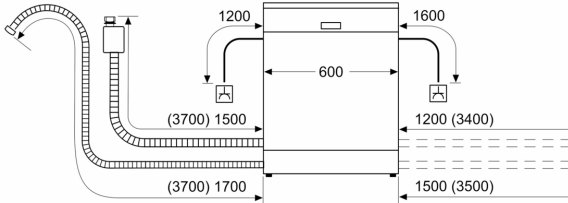

Energieeffizienzklasse: E
 Energieverbrauch des Eco 50°C Programm pro 100 Betriebszyklen: 94 kWh
 Anzahl Maßgedecke: 13
 Wasserverbrauch: 9.5 l
 Programmdauer: 4:10 h
 Geräuschwert: 46 dB(A) re 1pW
 Geräusch-Effizienzklasse: C
 Bauform: Einbau
 Höhe der Arbeitsplatte: 0 mm
 Abmessungen des Gerätes (H x B x T): 865 x 598 x 550 mm
 Min. Nischenmaße für Installation (H x B x T): ... 865-925 x 600 x 550 mm
 Tiefe bei geöffneter Tür (90°): 1200 mm
 Höhenverstellbare Füße: Ja - alle von vorne
 Höhenverstellung max.: 60 mm
 Verstellbarer Sockel: Horizontal und Vertikal
 Nettogewicht: 32.0 kg
 Bruttogewicht: 34.2 kg
 Anschlusswert: 2400 W
 Absicherung: 10 A
 Spannung: 220-240 V
 Frequenz: 50; 60 Hz
 Länge Anschlusskabel: 175.0 cm
 Steckerart: Schuko-/Gardy mit Erdung
 Länge Zulaufschlauch: 165 cm
 Länge Ablaufschlauch: 190 cm
 EAN-Nummer: 4242005502318
 Gerätetyp: Vollintegriert

- AquaStop: eine Bosch Garantie bei Wasserschäden – ein Geräteleben lang*
- Glasschutz-Technik
- Inkl. Dampfschutz für die Arbeitsplatte

Maße

- Gerätemaße (H x B x T): 86.5 cm x 59.8 cm x 55.0 cm

¹ auf einer Energieeffizienzklassen-Skala von A bis G

**Serie 2, Vollintegrierter
Geschirrspüler, 60 cm, XXL
SBV2ITX09E**

Maße in mm

⚡ Steckdose
() Werte mit Verlängerungssatz

Maße in mm