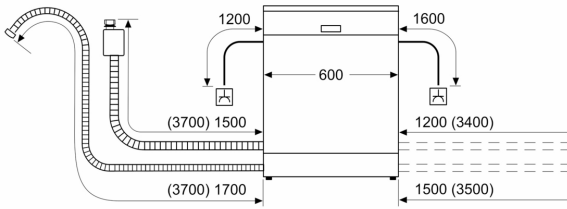

**Serie 6, Vollintegrierter
Geschirrspüler, 60 cm, XXL,
VarioScharnier für besondere
Einbausituationen
SBH6ZCX42E**

Maße in mm

⚡ Steckdose
( ) Werte mit Verlängerungssatz