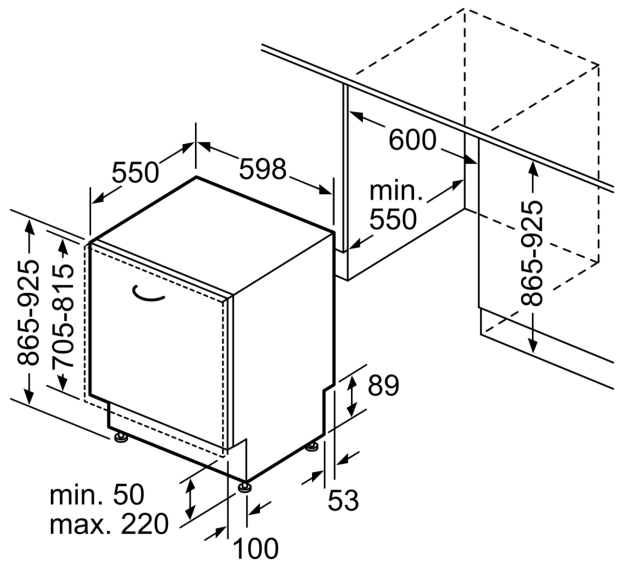

Energieeffizienzklasse:C
 Energieverbrauch des Eco 50°C Programm pro 100 Betriebszyklen: 75 kWh
 Anzahl Maßgedecke: 14
 Wasserverbrauch: 9.5 l
 Programmdauer: 3:55 h
 Geräuschwert: 44 dB(A) re 1pW
 Geräusch-Effizienzklasse: B
 Bauform: Einbau
 Höhe der Arbeitsplatte: 0 mm
 Abmessungen des Gerätes (H x B x T): 865 x 598 x 550 mm
 Nischenmaße für Installation (H x B x T): 865-925 x 600 x 550 mm
 Tiefe bei geöffneter Tür (90°): 1200 mm
 Höhenverstellbare Füße: Ja - alle von vorne
 Höhenverstellung max.: 60 mm
 Verstellbarer Sockel: Horizontal und Vertikal
 Nettogewicht: 48.1 kg
 Bruttogewicht: 50.0 kg
 Anschlusswert: 2400 W
 Absicherung: 10 A
 Spannung: 220-240 V
 Frequenz: 50; 60 Hz
 Länge Anschlusskabel: 175.0 cm
 Steckerart: Schuko-/Gardy mit Erdung
 Länge Zulaufschlauch: 165 cm
 Länge Ablaufschlauch: 190 cm
 EAN-Nummer: 4242005175673
 Gerätetyp: Vollintegriert

Technische Informationen

- Gerätemaße (H x B x T): 86.5 cm x 59.8 cm x 55.0 cm
- variables Scharnier 50

¹ auf einer Energieeffizienzklassen-Skala von A bis G

²Energieverbrauch kWh/100 Betriebszyklen (im Programm Eco 50 °C)

Maße in mm

⚡ Steckdose
() Werte mit Verlängerungssatz

Maße in mm