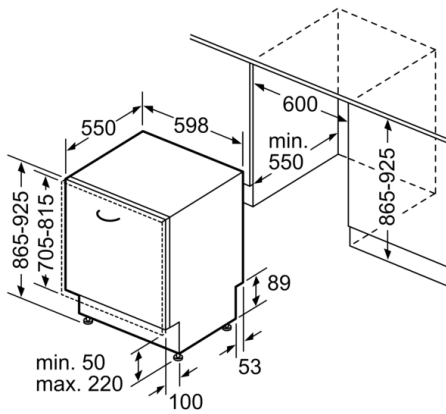

**Serie | 4, Vollintegrierter Geschirrspüler, 60 cm, XXL
SBE46NX23E**

Maße in mm