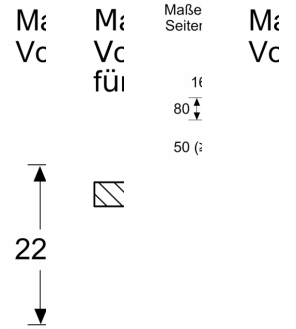

#### **Flexibilität der Kochzonen**

- 2 FlexInduktions-Zonen: Verwenden Sie Kochgeschirr beliebiger Form und Größe innerhalb der 40 cm langen Zone.
- Kochzone vorne links: 200 mm, 240 mm, 2.2 kW (maximale Leistung 3.7 kW)
- Kochzone hinten links: 200 mm, 240 mm, 2.2 kW (maximale Leistung 3.7 kW)
- Kochzone hinten rechts: 200 mm, 240 mm, 2.2 kW (maximale Leistung 3.7 kW)
- Kochzone vorne rechts: 200 mm, 240 mm, 2.2 kW (maximale Leistung 3.7 kW)

#### **Kochunterstützung**

- PerfectFry Bratsensensor mit 5 Temperaturstufen: Verhindert ein Anbrennen durch die automatische Temperaturregelung des Sensors.

**Design**

**Serie 8, Kochfeld mit Dunstabzug  
(Induktion), 80 cm, Mit Rahmen  
aufliegend  
PXX895D57E**

**A:**