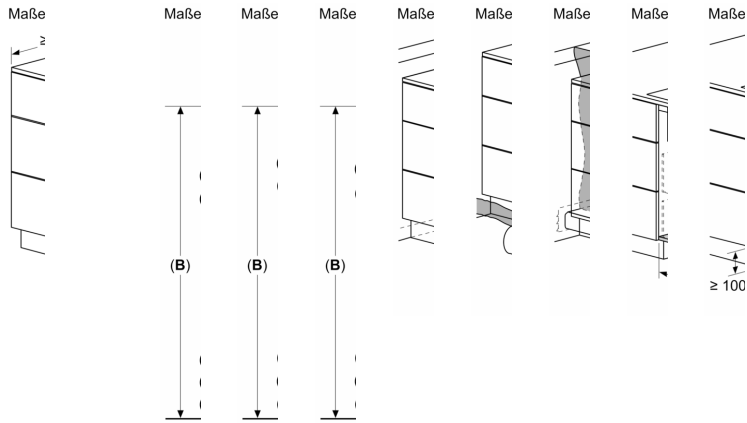

**Design**

**Serie 8, Kochfeld mit Dunstabzug  
(Induktion), 80 cm, Mit Rahmen  
aufliegend  
PXX895D57E**

**A:**