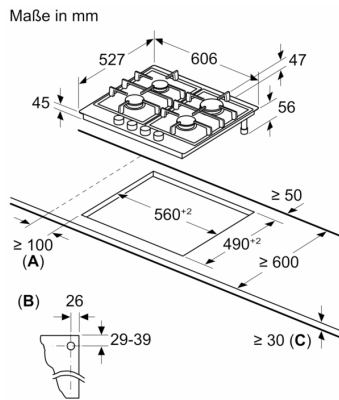

Technische Daten

Gerätetyp: Gas-Schaltermulde
 Bauform: Einbau
 Energiequelle: Gas
 Anzahl der Kochzonen: 4
 Bedienelemente: Schwerknebel
 Min. Nischenmaße für Installation (H x B x T): 45 x 560-562 x 490-502 mm
 Gerätebreite: 606 mm
 Abmessungen des Gerätes: 47 x 606 x 527 mm
 Abmessungen des verpackten Gerätes: 165 x 677 x 579 mm
 Nettogewicht: 12.5 kg
 Bruttogewicht: 13.7 kg
 Restwärmanzeige: Getrennt
 Lage der Steuerung: Vorne
 Hauptoberflächenmaterial: Glaskeramik
 Oberflächenfarbe: Schwarz, Alu, gebürstet
 Rahmenfarbe: Schwarz
 Länge Anschlusskabel: 100.0 cm
 EAN-Nummer: 4242002915166
 Gasanschlusswert: 7700 W
 Absicherung: 3 A
 Spannung: 220-240 V
 Frequenz: 60; 50 Hz

Sonderzubehör

- HEZ298105 Simmer plate
 HEZ298114 Espressokreuz

**Serie 8, Gaskochfeld, 60 cm,
Glaskeramik, Schwarz
PRP6A6D70D**

A: Min. Abstand vom Kochfeldausschnitt bis zur Wand

B: Position Gasanschluss im Ausschnitt