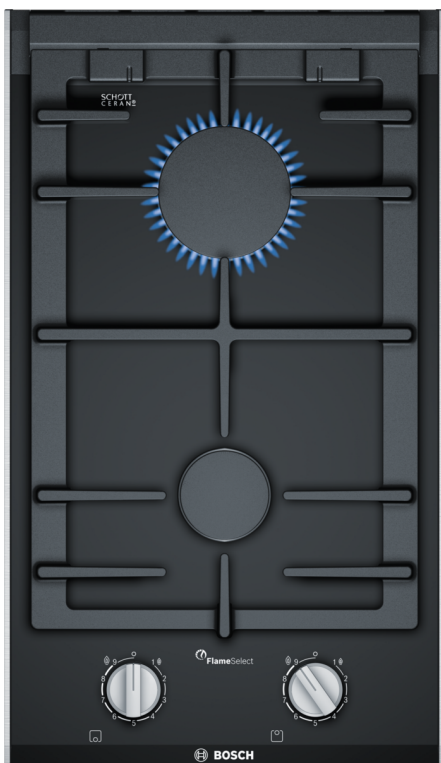

Serie 8, Domino-Kochfeld, Gas, 30 cm, Glaskeramik, Schwarz PRB3A6B70D

- HEZ298105 Simmer plate
- HEZ298114 Espressokreuz
- HEZ394301 Verbindungsleiste

Die Domino Gas-Kochstelle mit FlameSelect: einfach zum perfekten Ergebnis dank neun präzise definierten Leistungsstufen.

- Glaskeramik- Oberfläche, schwarz
- Facette vo+hi, Profile seitl., Alu, gebürstet
- Gusstopfträger
- BSH Flachbrenner: elegantes Brennerdesign mit weniger Teilen
- FlameSelect: Leistungsregelung in 9 Stufen: Stellen Sie die Flamme in neun definierten Stufen präzise ein.

Serie 8, Domino-Kochfeld, Gas, 30 cm, Glaskeramik, Schwarz PRB3A6B70D

Die Domino Gas-Kochstelle mit FlameSelect: einfach zum perfekten Ergebnis dank neun präzise definierten Leistungsstufen.

Design

- Glaskeramik-Oberfläche, schwarz
- Facette vorne, Profile seitl., Alu, gebürstet
- Gusstopfträger
- BSH Flachbrenner: elegantes Brennerdesign mit weniger Teilen