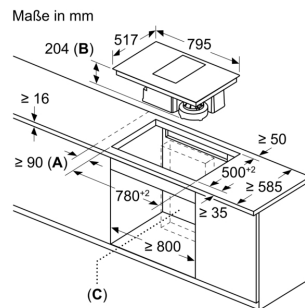

**Serie 6, Kochfeld mit Dunstabzug
(Strahlung), 80 cm, Mit Rahmen
(Comfort Profil) aufliegend
PKM845F11E**

- **A:** Mindestabstand zwischen Kochfeld und Wand.
- **B:** Einbautiefe
- **C:** Bereich für Umluftmodul oder Kanal. Die exakte Position hängt von der Tiefe der Arbeitsplatte ab.