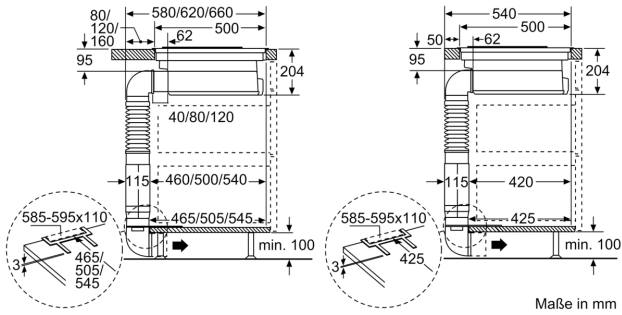

**Serie 6, Kochfeld mit Dunstabzug
(Strahlung), 80 cm, Mit Rahmen
(Comfort Profil) aufliegend
PKM845F11E**

- **A:** Mindestabstand zwischen Kochfeld und Wand.
- **B:** Einbautiefe
- **C:** Bereich für Umluftmodul oder Kanal. Die exakte Position hängt von der Tiefe der Arbeitsplatte ab.