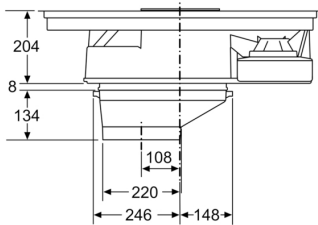

**Serie 6, Kochfeld mit Dunstabzug
(Strahlung), 80 cm, Mit Rahmen
(Comfort Profil) aufliegend
PKM845F11E**

- **A:** Mindestabstand zwischen Kochfeld und Wand.
- **B:** Einbautiefe
- **C:** Bereich für Umluftmodul oder Kanal. Die exakte Position hängt von der Tiefe der Arbeitsplatte ab.