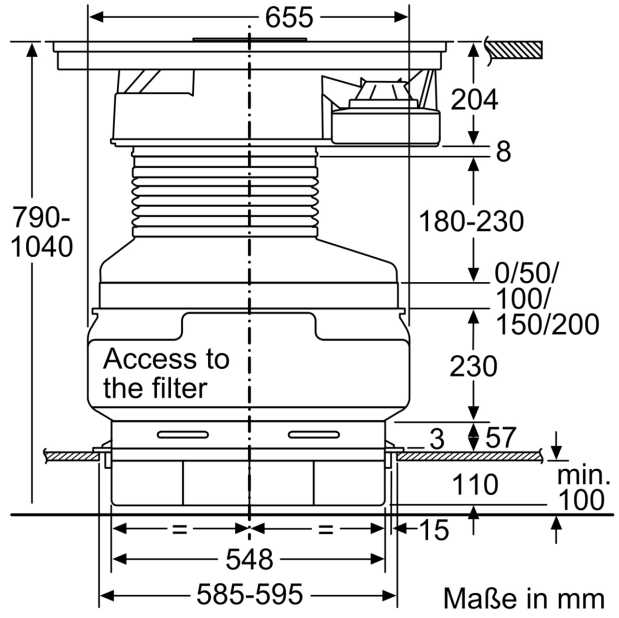

**Serie 6, Kochfeld mit Dunstabzug
(Strahlung), 80 cm, Mit Rahmen
(Comfort Profil) aufliegend
PKM845F11E**

- **A:** Mindestabstand zwischen Kochfeld und Wand.
- **B:** Einbautiefe
- **C:** Bereich für Umluftmodul oder Kanal. Die exakte Position hängt von der Tiefe der Arbeitsplatte ab.