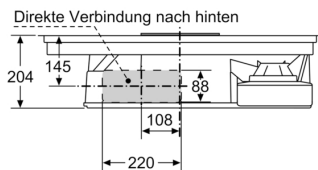

**Serie 6, Kochfeld mit Dunstabzug
(Strahlung), 80 cm, Mit Rahmen
(Comfort Profil) aufliegend
PKM845F11E**

- **A:** Mindestabstand zwischen Kochfeld und Wand.
- **B:** Einbautiefe
- **C:** Bereich für Umluftmodul oder Kanal. Die exakte Position hängt von der Tiefe der Arbeitsplatte ab.