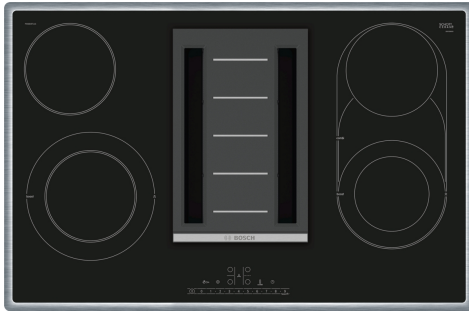

Serie 6, Kochfeld mit Dunstabzug (Strahlung), 80 cm, Mit Rahmen (Comfort Profil) aufliegend PKM845F11E

- **Direct Select:** direkte, einfache Auswahl der gewünschten Kochzone, Leistungsstufe und zusätzlicher Funktionen.
- **Combi Zone:** mehr Flexibilität durch Verbindung von 2 Kochzonen für das Kochen z.B. in einem Bräter.
- **18 cm und 21 cm Kochzonen:** erweiterbare Kochzonen.
- **AutoOn-Funktion:** zieht Dunst automatisch ab, sobald dein Kochfeld arbeitet.
- **Umlaufender Rahmen:** der flache, umlaufende Edelstahlrahmen ist ideal für die Einpassung in einen vorhandenen Arbeitsplattenausschnitt geeignet.

Technische Daten

Produktbezeichnung / -familie:Kochstelle Glaskeramik
 Bauform: Einbau
 Energiequelle: Elektrisch
 Anzahl der Kochzonen:4
 Nischenmaße für Installation (H x B x T):204 x 780-780 x 500-500 mm
 Gerätebreite:795 mm
 Abmessungen des Gerätes (H x B x T): 204x795x517 mm
 Abmessungen des verpackten Gerätes:295x844x605 mm
 Nettogewicht:21.1 kg
 Bruttogewicht:23.6 kg
 Restwärmeanzeige: Getrennt
 Lage der Steuerung:Vorne
 Hauptoberflächenmaterial: Glaskeramik
 Oberflächenfarbe: Schwarz, Edelstahl
 Rahmenfarbe: Edelstahl
 Länge Anschlusskabel: 130 cm
 Abgedichtete Herdplatte:Nein
 Heizungen mit Booster:Vorne links, Vorne rechts
 Leistung der Kochzone (kW): 1200.0 ; 2100.0 W
 Leistung der 3.Kochzone (kW): 1200.0 W
 Leistung der 5.Kochzone (kW): 1200.0 W
 Anzahl der Leistungsstufen: 9-stufig + Intensiv
 Lüfterleistung bei höchster Normalstufe Abluft:551 m³/h
 Lüfterleistung bei Intensivstufe Umluft: 612.0 m³/h
 Lüfterleistung bei höchster Normalstufe Umluft:565 m³/h
 Lüfterleistung bei Intensivstufe Abluft: 672 m³/h
 Schalleistung:70 dB(A) re 1pW
 Geruchsfilter:Nein
 Art der Luftführung: Abluft, Umluft (Sonderzubehör separat erhältlich)
 Art des Fettfilters: Kassette
 Filterwechsel-Erinnerung:Ja
 Spannung:220-240 V
 Frequenz: 60; 50 Hz