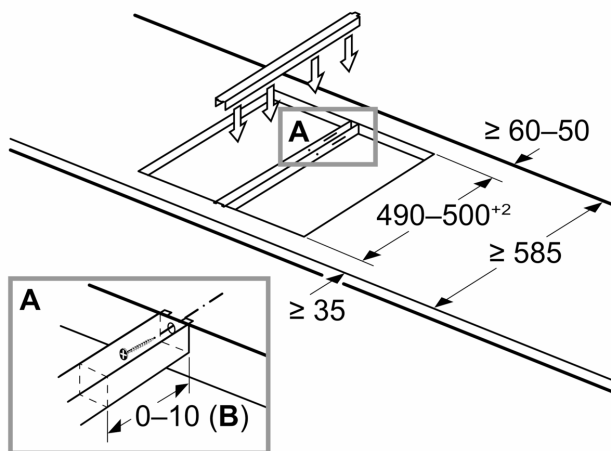

B: Abhängig von der Ausschnitttiefe