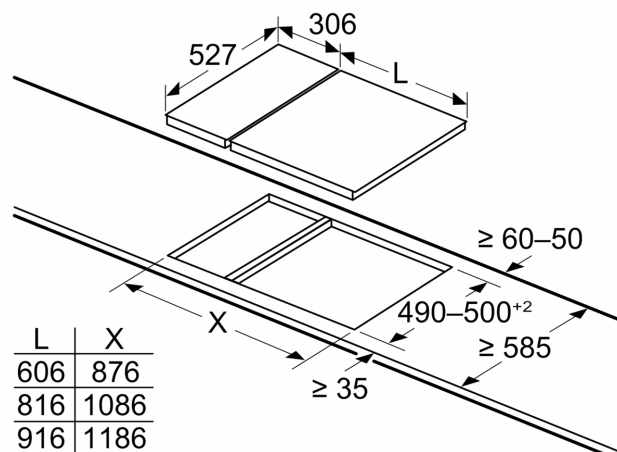

Maße in mm
Bild zur Tabelle der Domino-Kombinationsmöglichkeiten mit den jeweiligen Geräte- und Ausschnittmaßen

Bei Einbau von zwei oder mehr Elementen nebeneinander sind ein oder mehrere Montagesätze erforderlich (2 Elemente = 1 Montagesatz, 3 Elemente = 2 Montagesätze usw.)

Ausschnittmaß (X) abhängig von der Kombination (siehe Kombinationstabelle)

Maße in mm

L	X
606	1182
816	1392
916	1492

Bei Einbau von zwei Domino-Elementen direkt neben einer Mulde sind zwei Montagesätze (HEZ394301) erforderlich

Maße in mm

L	X
606	876
816	1086
916	1186

Bei Einbau von zwei Domino-Elementen direkt neben einer Mulde sind zwei Montagesätze (HEZ394301) erforderlich

Maße in mm

Bei Einbau von zwei oder mehr Elementen nebeneinander sind ein oder mehrere Montagesätze erforderlich (2 Elemente = 1 Montagesatz, 3 Elemente = 2 Montagesätze usw.)

Maße in mm

- A:** Mindestabstand zwischen Kochfeld und Wand.
- B:** Einbautiefe
- C:** Mit darunter eingebautem Backofen min. 20, ggf. mehr; siehe Platzbedarf für den Backofen.

Maße in mm
Domino-Kombinationsmöglichkeiten mit entsprechenden Geräte- und Ausschnittmaßen