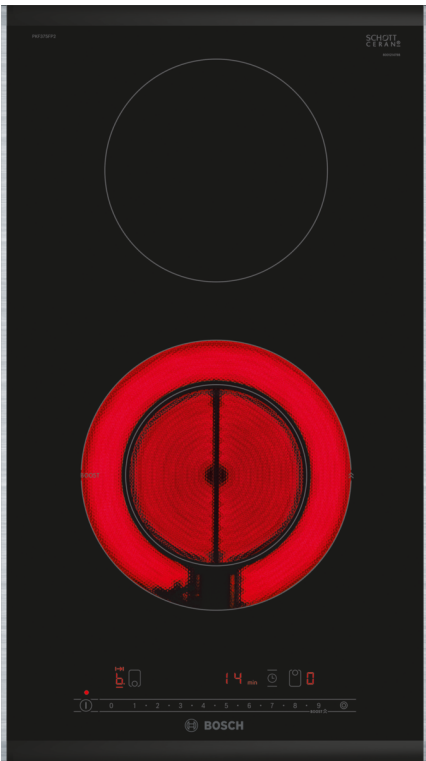

**Serie 6, Domino-Kochfeld, Elektro,
30 cm, Schwarz, Mit Rahmen
aufliegend
PKF375FP2E**

**Die Elektro-Kochstelle des
Dominoprogramms: macht Ihnen das
Kochen und Reinigen besonders einfach.**

- **18 cm große Kochzone - erweiterbare Kochzone.**
- **Comfort Profil: elegantes, formschönes Design mit vorderem Facettenschliff und seitlichen Metallleisten.**
- **Power Boost: bis zu 20 % mehr Power auf dem Elektrokochfeld.**
- **Re Start: Sollte einmal etwas überkochen, schaltet sich das Kochfeld automatisch aus und speichert die zuletzt gewählte Einstellung.**
- **Timer mit Abschaltfunktion: schaltet die gewählte Kochzone nach der gewünschten Zeit ab.**

Serie 6, Domino-Kochfeld, Elektro, 30 cm, Schwarz, Mit Rahmen aufliegend PKF375FP2E

Die Elektro-Kochstelle des Dominoprogramms: macht Ihnen das Kochen und Reinigen besonders einfach.

- 30 cm: Platz für 2 Töpfe oder Pfannen