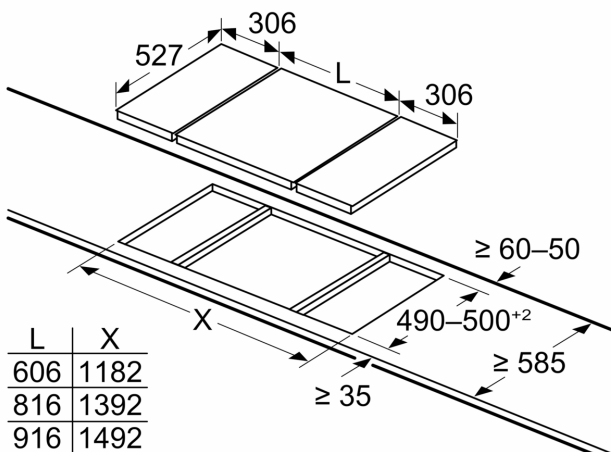

Installation

- Maße des Gerätes (HxBxT mm): 38 x 306 x 527
- Erforderliche Nischengröße (HxBxT mm): 38 x 270 x (490 - 500)
- Minimale Arbeitsplattenstärke: 16 mm
- Gesamtanschlusswert: 3500 W
- Netzkabel: Anschlusskabel 100 cm, Anschlusskabel beiliegend
- Für den Anschluss an eine 1-Phasen-Installation angepasst

**Serie 6, Domino-Kochfeld, Elektro,
30 cm, Schwarz, Mit Rahmen
aufliegend
PKF375FP2E**

Maße in mm

L	X
306	576
396	666

Bei Einbau von zwei oder mehr Elementen nebeneinander sind ein oder mehrere Montagesätze erforderlich (2 Elemente = 1 Montagesatz, 3 Elemente = 2 Montagesätze usw.)

Maße in mm
Bild zur Tabelle der Domino-Kombinationsmöglichkeiten mit den jeweiligen Geräte- und Ausschnittmaßen

Bei Einbau von zwei oder mehr Elementen nebeneinander sind ein oder mehrere Montagesätze erforderlich (2 Elemente = 1 Montagesatz, 3 Elemente = 2 Montagesätze usw.)

Ausschnittmaß (X) abhängig von der Kombination (siehe Kombinationstabelle)

Maße in mm

L	X
606	1182
816	1392
916	1492

Bei Einbau von zwei Domino-Elementen direkt neben einer Mulde sind zwei Montagesätze (HEZ394301) erforderlich