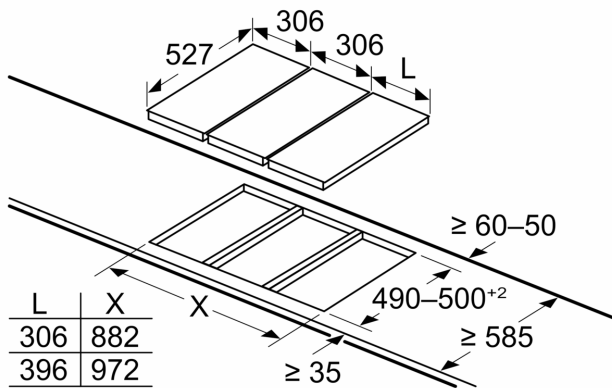

Maße in mm
Bild zur Tabelle der Domino-Kombinationsmöglichkeiten mit den jeweiligen Geräte- und Ausschnittmaßen

Bei Einbau von zwei oder mehr Elementen nebeneinander sind ein oder mehrere Montagesätze erforderlich (2 Elemente = 1 Montagesatz, 3 Elemente = 2 Montagesätze usw.)

Ausschnittmaß (X) abhängig von der Kombination (siehe Kombinationstabelle)

Maße in mm

L	X
606	1182
816	1392
916	1492

Bei Einbau von zwei Domino-Elementen direkt neben einer Mulde sind zwei Montagesätze (HEZ394301) erforderlich

Maße in mm

L	X
606	876
816	1086
916	1186

Bei Einbau von zwei Domino-Elementen direkt neben einer Mulde sind zwei Montagesätze (HEZ394301) erforderlich

Maße in mm

Bei Einbau von zwei oder mehr Elementen nebeneinander sind ein oder mehrere Montagesätze erforderlich (2 Elemente = 1 Montagesatz, 3 Elemente = 2 Montagesätze usw.)

Maße in mm

- A:** Mindestabstand zwischen Kochfeld und Wand.
- B:** Einbautiefe
- C:** Mit darunter eingebautem Backofen min. 20, ggf. mehr; siehe Platzbedarf für den Backofen.

Maße in mm
Domino-Kombinationsmöglichkeiten mit entsprechenden Geräte- und Ausschnittmaßen