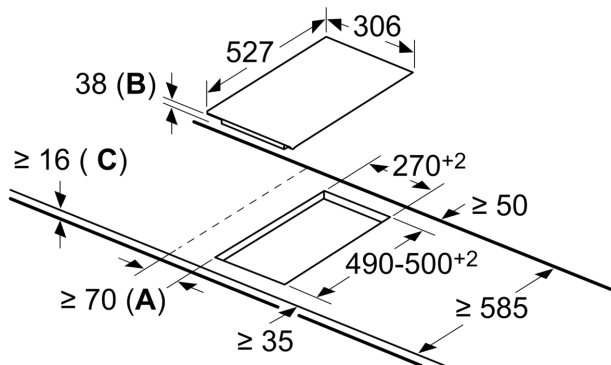

Ausschnittmaß (X) abhängig von der Kombination (siehe Kombinationstabelle)

Maße in mm

L	X
606	1182
816	1392
916	1492

Bei Einbau von zwei Domino-Elementen direkt neben einer Mulde sind zwei Montagesätze (HEZ394301) erforderlich

Maße in mm

L	X
606	876
816	1086
916	1186

Bei Einbau von zwei Domino-Elementen direkt neben einer Mulde sind zwei Montagesätze (HEZ394301) erforderlich

Maße in mm

Bei Einbau von zwei oder mehr Elementen nebeneinander sind ein oder mehrere Montagesätze erforderlich (2 Elemente = 1 Montagesatz, 3 Elemente = 2 Montagesätze usw.)

Maße in mm

- A:** Mindestabstand zwischen Kochfeld und Wand.
- B:** Einbautiefe
- C:** Mit darunter eingebautem Backofen min. 20, ggf. mehr; siehe Platzbedarf für den Backofen.

Maße in mm
Domino-Kombinationsmöglichkeiten mit entsprechenden Geräte- und Ausschnittmaßen

Breitentyp:
Gerätebreite:

	A	B	C	D	L	X		
2x30	306	306	-	-	-	-	612	576
1x30, 1x40	306	396	-	-	-	-	702	666
1x30, 1x60	306	606	-	-	-	-	912	876
1x30, 1x70*	306	710	-	-	-	-	1016	980
1x30, 1x80	306	816	-	-	-	-	1122	1086
1x30, 1x90	306	916	-	-	-	-	1222	1186
2x40	396	396	-	-	-	-	792	756
1x40, 1x60	396	606	-	-	-	-	1002	966
1x40, 1x70*	396	710	-	-	-	-	1106	1070
1x40, 1x80	396	816	-	-	-	-	1212	1176
1x40, 1x90	396	916	-	-	-	-	1312	1276
3x30	306	306	306	-	-	-	918	882
2x30, 1x40	306	306	396	-	-	-	1008	972
2x30, 1x60	306	306	606	-	-	-	1218	1182
2x30, 1x70*	306	306	710	-	-	-	1322	1286
2x30, 1x80	306	306	816	-	-	-	1428	1392
2x30, 1x90	306	306	916	-	-	-	1528	1492
1x30, 2x40	306	396	396	-	-	-	1098	1062
1x30, 1x40, 1x60	306	396	606	-	-	-	1308	1272
1x30, 1x40, 1x70*	306	396	710	-	-	-	1412	1376
1x30, 1x40, 1x80	306	396	816	-	-	-	1518	1482
1x30, 1x40, 1x90	306	396	916	-	-	-	1618	1582
2x40, 1x60	396	396	606	-	-	-	1398	1362
4x30	306	306	306	306	-	-	1224	1188
3x30, 1x40	306	306	306	396	-	-	1314	1278
1x30, 1x75	306	750	-	-	-	-	1056	1020
1x40, 1x75	396	750	-	-	-	-	1146	1110
2x30, 1x75	306	306	750	-	-	-	1362	1326
1x30, 1x40, 1x75	306	396	750	-	-	-	1452	1416