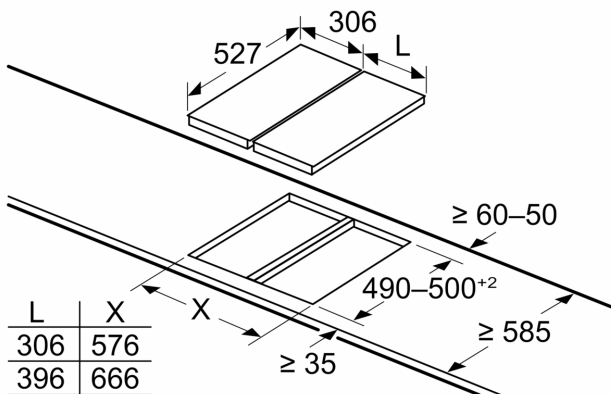

Installation

- Maße des Gerätes (HxBxT mm): 38 x 306 x 527
- Erforderliche Nischengröße (HxBxT mm): 38 x 270 x (490 - 500)
- Minimale Arbeitsplattenstärke: 16 mm
- Gesamtanschlusswert: 3500 W
- Netzkabel: Anschlusskabel 100 cm, Anschlusskabel beiliegend
- Für den Anschluss an eine 1-Phasen-Installation angepasst

**Serie 6, Domino-Kochfeld, Elektro,
30 cm, Schwarz, Mit Rahmen
aufliegend
PKF375FP2E**

Maße in mm

L	X
306	576
396	666

Bei Einbau von zwei oder mehr Elementen nebeneinander sind ein oder mehrere Montagesätze erforderlich (2 Elemente = 1 Montagesatz, 3 Elemente = 2 Montagesätze usw.)

Ausschnittmaß (X) abhängig von der Kombination (siehe Kombinationstabelle)

Maße in mm

L	X
606	1182
816	1392
916	1492

Bei Einbau von zwei Domino-Elementen direkt neben einer Mulde sind zwei Montagesätze (HEZ394301) erforderlich