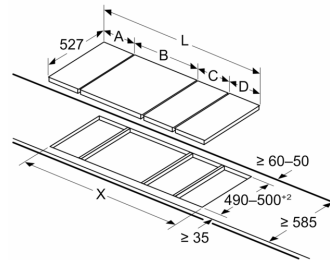

Installation

- Maße des Gerätes (HxBxT mm): 38 x 306 x 527
- Erforderliche Nischengröße (HxBxT mm): 38 x 270 x (490 - 500)
- Minimale Arbeitsplattenstärke: 16 mm
- Gesamtanschlusswert: 3500 W
- Netzkabel: Anschlusskabel 100 cm, Anschlusskabel beiliegend
- Für den Anschluss an eine 1-Phasen-Installation angepasst

**Serie 6, Domino-Kochfeld, Elektro,
30 cm, Schwarz, Mit Rahmen
aufliegend
PKF375FP2E**

Maße in mm

L	X
306	576
396	666

Bei Einbau von zwei oder mehr Elementen nebeneinander sind ein oder mehrere Montagesätze erforderlich (2 Elemente = 1 Montagesatz, 3 Elemente = 2 Montagesätze usw.)

Maße in mm
Bild zur Tabelle der Domino-Kombinationsmöglichkeiten mit den jeweiligen Geräte- und Ausschnittmaßen

Bei Einbau von zwei oder mehr Elementen nebeneinander sind ein oder mehrere Montagesätze erforderlich (2 Elemente = 1 Montagesatz, 3 Elemente = 2 Montagesätze usw.)

Ausschnittmaß (X) abhängig von der Kombination (siehe Kombinationstabelle)

Maße in mm

L	X
606	1182
816	1392
916	1492

Bei Einbau von zwei Domino-Elementen direkt neben einer Mulde sind zwei Montagesätze (HEZ394301) erforderlich