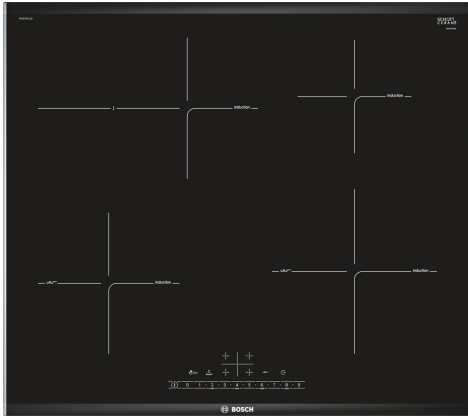

Serie 6, Induktionskochfeld, 60 cm, Schwarz, Mit Rahmen aufliegend PIF675FC1E

- **DirectSelect:** direkte, einfache Auswahl der gewünschten Kochzone, Leistungsstufe und zusätzlicher Funktionen.
- **Bräterzone:** extra zuschaltbare Kochzone für großes Bratgeschirr wie Bräter und Fischtöpfe.
- **PerfectFry Bratsensor:** lässt nichts anbrennen.
- **Power Boost:** bis zu 35% schnelleres Aufheizen verglichen mit der höchsten Leistungsstufe
- **Re Start:** Sollte einmal etwas überkochen, schaltet sich das Kochfeld automatisch aus und speichert die zuletzt gewählte Einstellung.

Produktbezeichnung / -familie:Kochstelle Glaskeramik
 Bauform: Einbau
 Energiequelle: Elektrisch
 Anzahl der Kochzonen:4
 Nischenmaße für Installation (H x B x T): 51 x 560-560 x 490-500 mm
 Gerätebreite:606 mm
 Abmessungen des Gerätes (H x B x T): 51x606x527 mm
 Abmessungen des verpackten Gerätes: 126 x 753 x 603 mm
 Nettogewicht: 12.0 kg
 Bruttogewicht:14.3 kg
 Restwärmeanzeige: Getrennt
 Lage der Steuerung:Vorne
 Hauptoberflächenmaterial: Glaskeramik
 Oberflächenfarbe:Schwarz, Alu, gebürstet
 Länge Anschlusskabel: 110.0 cm
 EAN-Nummer: 4242002870359
 Spannung: 220-240 V
 Frequenz: 50; 60 Hz

HEZ390090	Wok-Set 3-teilig
HEZ390210	Systempfanne Ø 15cm
HEZ390230	Systempfanne Ø 21cm
HEZ394301	Verbindungsleiste
HEZ9ES100	Espressokocher 4 Tassen
HEZ9FE280	Eisenpfanne Ø 18 / 28 cm
HEZ9SE030	3-er Set best aus 2 Töpfen + 1 Pfanne
HEZ9SE040	4 teiliges Topfset
HEZ9SE060	6 teiliges Topfset