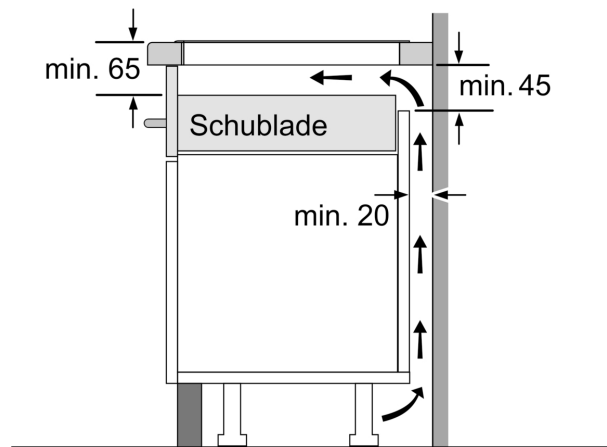

Produktbezeichnung / -familie:Kochstelle Glaskeramik
 Bauform: Einbau
 Energiequelle: Elektrisch
 Anzahl der Kochzonen:4
 Nischenmaße für Installation (H x B x T): 51 x 560-560 x 490-500 mm
 Gerätebreite:606 mm
 Abmessungen des Gerätes (H x B x T): 51x606x527 mm
 Abmessungen des verpackten Gerätes: 126 x 753 x 603 mm
 Nettogewicht: 12.0 kg
 Bruttogewicht:14.3 kg
 Restwärmeanzeige: Getrennt
 Lage der Steuerung:Vorne
 Hauptoberflächenmaterial: Glaskeramik
 Oberflächenfarbe:Schwarz, Alu, gebürstet
 Länge Anschlusskabel: 110.0 cm
 EAN-Nummer: 4242002870359
 Spannung: 220-240 V
 Frequenz: 50; 60 Hz

HEZ390090	Wok-Set 3-teilig
HEZ390210	Systempfanne Ø 15cm
HEZ390230	Systempfanne Ø 21cm
HEZ394301	Verbindungsleiste
HEZ9ES100	Espressokocher 4 Tassen
HEZ9FE280	Eisenpfanne Ø 18 / 28 cm
HEZ9SE030	3-er Set best aus 2 Töpfen + 1 Pfanne
HEZ9SE040	4 teiliges Topfset
HEZ9SE060	6 teiliges Topfset

**Serie 6, Induktionskochfeld, 60 cm,
Schwarz, Mit Rahmen aufliegend
PIF675FC1E**

① Lüftungsspalt muß vorgesehen werden.

Maße in mm

Maße in mm

Maße in mm