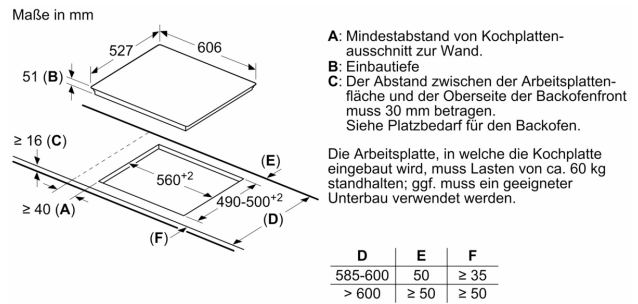

Produktbezeichnung / -familie:Kochstelle Glaskeramik
 Bauform: Einbau
 Energiequelle: Elektrisch
 Anzahl der Kochzonen:4
 Nischenmaße für Installation (H x B x T): 51 x 560-560 x 490-500 mm
 Gerätebreite:606 mm
 Abmessungen des Gerätes (H x B x T): 51x606x527 mm
 Abmessungen des verpackten Gerätes: 126 x 753 x 603 mm
 Nettogewicht: 12.0 kg
 Bruttogewicht:14.3 kg
 Restwärmeanzeige: Getrennt
 Lage der Steuerung:Vorne
 Hauptoberflächenmaterial: Glaskeramik
 Oberflächenfarbe:Schwarz, Alu, gebürstet
 Länge Anschlusskabel: 110.0 cm
 EAN-Nummer: 4242002870359
 Spannung: 220-240 V
 Frequenz: 50; 60 Hz

**Serie 6, Induktionskochfeld, 60 cm,
Schwarz, Mit Rahmen aufliegend
PIF675FC1E**

① Lüftungsspalt muß vorgesehen werden.

Maße in mm

Maße in mm

Maße in mm