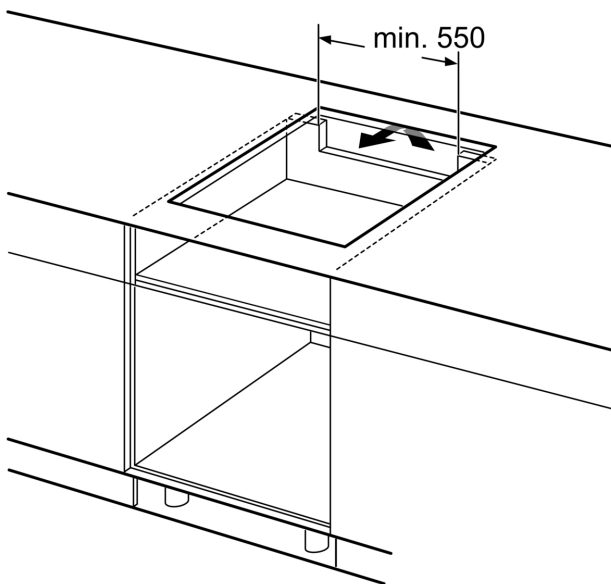

Produktbezeichnung / -familie:Kochstelle Glaskeramik
 Bauform: Einbau
 Energiequelle: Elektrisch
 Anzahl der Kochzonen:4
 Nischenmaße für Installation (H x B x T): 51 x 560-560 x 490-500 mm
 Gerätebreite:606 mm
 Abmessungen des Gerätes (H x B x T): 51x606x527 mm
 Abmessungen des verpackten Gerätes: 126 x 753 x 603 mm
 Nettogewicht: 12.0 kg
 Bruttogewicht:14.3 kg
 Restwärmeanzeige: Getrennt
 Lage der Steuerung:Vorne
 Hauptoberflächenmaterial: Glaskeramik
 Oberflächenfarbe:Schwarz, Alu, gebürstet
 Länge Anschlusskabel: 110.0 cm
 EAN-Nummer: 4242002870359
 Spannung: 220-240 V
 Frequenz: 50; 60 Hz

HEZ390090	Wok-Set 3-teilig
HEZ390210	Systempfanne Ø 15cm
HEZ390230	Systempfanne Ø 21cm
HEZ394301	Verbindungsleiste
HEZ9ES100	Espressokocher 4 Tassen
HEZ9FE280	Eisenpfanne Ø 18 / 28 cm
HEZ9SE030	3-er Set best aus 2 Töpfen + 1 Pfanne
HEZ9SE040	4 teiliges Topfset
HEZ9SE060	6 teiliges Topfset

**Serie 6, Induktionskochfeld, 60 cm,
Schwarz, Mit Rahmen aufliegend
PIF675FC1E**

① Lüftungsspalt muß vorgesehen werden.

Maße in mm

Maße in mm

Maße in mm