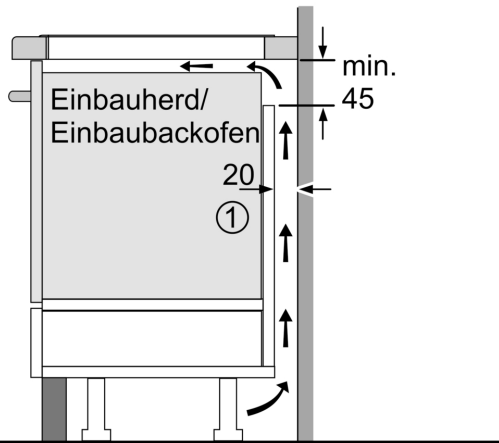

Serie 6, Induktionskochfeld, 60 cm, Schwarz, Mit Rahmen aufliegend PIF675FC1E

- **DirectSelect:** direkte, einfache Auswahl der gewünschten Kochzone, Leistungsstufe und zusätzlicher Funktionen.
- **Bräterzone:** extra zuschaltbare Kochzone für großes Bratgeschirr wie Bräter und Fischtöpfe.
- **PerfectFry Bratsensor:** lässt nichts anbrennen.
- **Power Boost:** bis zu 35% schnelleres Aufheizen verglichen mit der höchsten Leistungsstufe
- **Re Start:** Sollte einmal etwas überkochen, schaltet sich das Kochfeld automatisch aus und speichert die zuletzt gewählte Einstellung.

Produktbezeichnung / -familie:Kochstelle Glaskeramik
 Bauform: Einbau
 Energiequelle: Elektrisch
 Anzahl der Kochzonen:4
 Nischenmaße für Installation (H x B x T): 51 x 560-560 x 490-500 mm
 Gerätebreite:606 mm
 Abmessungen des Gerätes (H x B x T): 51x606x527 mm
 Abmessungen des verpackten Gerätes: 126 x 753 x 603 mm
 Nettogewicht: 12.0 kg
 Bruttogewicht:14.3 kg
 Restwärmeanzeige: Getrennt
 Lage der Steuerung:Vorne
 Hauptoberflächenmaterial: Glaskeramik
 Oberflächenfarbe:Schwarz, Alu, gebürstet
 Länge Anschlusskabel: 110.0 cm
 EAN-Nummer: 4242002870359
 Spannung: 220-240 V
 Frequenz: 50; 60 Hz

HEZ390090	Wok-Set 3-teilig
HEZ390210	Systempfanne Ø 15cm
HEZ390230	Systempfanne Ø 21cm
HEZ394301	Verbindungsleiste
HEZ9ES100	Espressokocher 4 Tassen
HEZ9FE280	Eisenpfanne Ø 18 / 28 cm
HEZ9SE030	3-er Set best aus 2 Töpfen + 1 Pfanne
HEZ9SE040	4 teiliges Topfset
HEZ9SE060	6 teiliges Topfset

**Serie 6, Induktionskochfeld, 60 cm,
Schwarz, Mit Rahmen aufliegend
PIF675FC1E**

① Lüftungsspalt muß vorgesehen werden.

Maße in mm

Maße in mm

Maße in mm