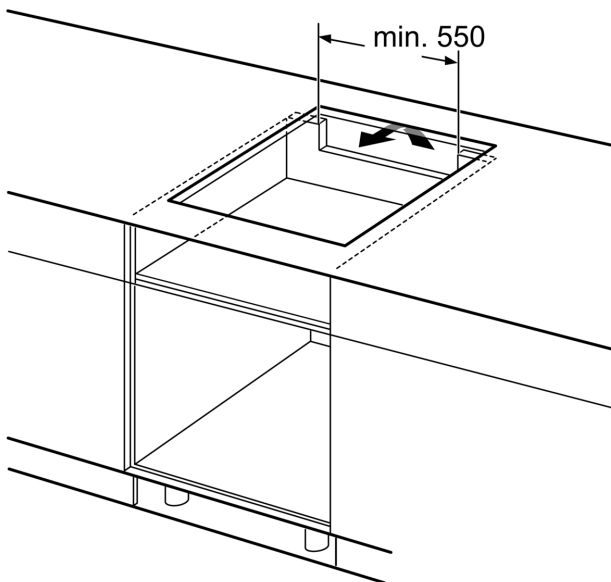

Produktbezeichnung / -familie: .....Kochstelle Glaskeramik  
 Bauform: ..... Einbau  
 Energiequelle: ..... Elektrisch  
 Anzahl der Kochzonen: .....4  
 Nischenmaße für Installation (H x B x T): 51 x 560-560 x 490-500 mm  
 Gerätebreite: .....606 mm  
 Abmessungen des Gerätes (H x B x T): ..... 51x606x527 mm  
 Abmessungen des verpackten Gerätes: ..... 126 x 753 x 603 mm  
 Nettogewicht: ..... 12.6 kg  
 Bruttogewicht: .....14.3 kg  
 Restwärmeanzeige: ..... Getrennt  
 Lage der Steuerung: .....Vorne  
 Hauptoberflächenmaterial: ..... Glaskeramik  
 Oberflächenfarbe: ..... Weiß, Alu, gebürstet  
 Länge Anschlusskabel: ..... 110.0 cm  
 EAN-Nummer: ..... 4242002861609  
 Spannung: ..... 220-240 V  
 Frequenz: ..... 50; 60 Hz

HEZ9ES100	Espressokocher 4 Tassen
HEZ9FE280	Eisenpfanne Ø 18 / 28 cm
HEZ9SE030	3-er Set best aus 2 Töpfen + 1 Pfanne
HEZ9SE040	4 teiliges Topfset
HEZ9SE060	6 teiliges Topfset
HEZ390090	Wok-Set 3-teilig
HEZ394301	Verbindungsleiste

**Serie 6, Induktionskochfeld, 60 cm,  
Weiß, Mit Rahmen (Comfort Profil)  
aufliegend  
PIF672FB1E**

① Lüftungsspalt muß vorgesehen werden.

Maße in mm

Maße in mm

Maße in mm