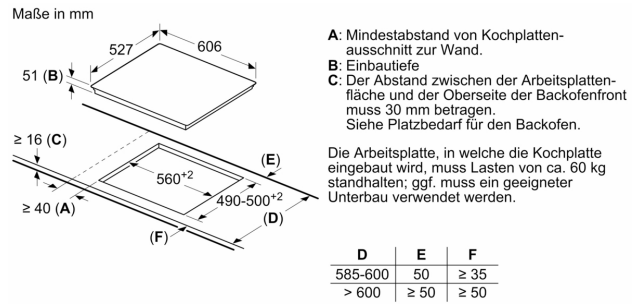

Produktbezeichnung / -familie: .....Kochstelle Glaskeramik  
 Bauform: ..... Einbau  
 Energiequelle: ..... Elektrisch  
 Anzahl der Kochzonen: .....4  
 Nischenmaße für Installation (H x B x T): 51 x 560-560 x 490-500 mm  
 Gerätebreite: .....606 mm  
 Abmessungen des Gerätes (H x B x T): ..... 51x606x527 mm  
 Abmessungen des verpackten Gerätes: ..... 126 x 753 x 603 mm  
 Nettogewicht: ..... 12.6 kg  
 Bruttogewicht: .....14.3 kg  
 Restwärmeanzeige: ..... Getrennt  
 Lage der Steuerung: .....Vorne  
 Hauptoberflächenmaterial: ..... Glaskeramik  
 Oberflächenfarbe: ..... Weiß, Alu, gebürstet  
 Länge Anschlusskabel: ..... 110.0 cm  
 EAN-Nummer: ..... 4242002861609  
 Spannung: ..... 220-240 V  
 Frequenz: ..... 50; 60 Hz

**Serie 6, Induktionskochfeld, 60 cm,  
Weiß, Mit Rahmen (Comfort Profil)  
aufliegend  
PIF672FB1E**

① Lüftungsspalt muß vorgesehen werden.

Maße in mm

Maße in mm

Maße in mm