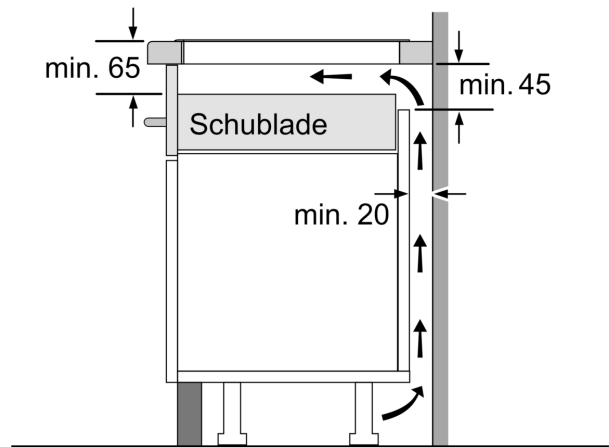

Produktbezeichnung / -familie: .....Kochstelle Glaskeramik  
 Bauform: ..... Einbau  
 Energiequelle: ..... Elektrisch  
 Anzahl der Kochzonen: .....4  
 Nischenmaße für Installation (H x B x T): 51 x 560-560 x 490-500 mm  
 Gerätebreite: .....606 mm  
 Abmessungen des Gerätes (H x B x T): ..... 51x606x527 mm  
 Abmessungen des verpackten Gerätes: ..... 126 x 753 x 603 mm  
 Nettogewicht: ..... 12.6 kg  
 Bruttogewicht: .....14.3 kg  
 Restwärmeanzeige: ..... Getrennt  
 Lage der Steuerung: .....Vorne  
 Hauptoberflächenmaterial: ..... Glaskeramik  
 Oberflächenfarbe: ..... Weiß, Alu, gebürstet  
 Länge Anschlusskabel: ..... 110.0 cm  
 EAN-Nummer: ..... 4242002861609  
 Spannung: ..... 220-240 V  
 Frequenz: ..... 50; 60 Hz

HEZ9ES100	Espressokocher 4 Tassen
HEZ9FE280	Eisenpfanne Ø 18 / 28 cm
HEZ9SE030	3-er Set best aus 2 Töpfen + 1 Pfanne
HEZ9SE040	4 teiliges Topfset
HEZ9SE060	6 teiliges Topfset
HEZ390090	Wok-Set 3-teilig
HEZ394301	Verbindungsleiste

**Serie 6, Induktionskochfeld, 60 cm,  
Weiß, Mit Rahmen (Comfort Profil)  
aufliegend  
PIF672FB1E**

① Lüftungsspalt muß vorgesehen werden.

Maße in mm

Maße in mm

Maße in mm