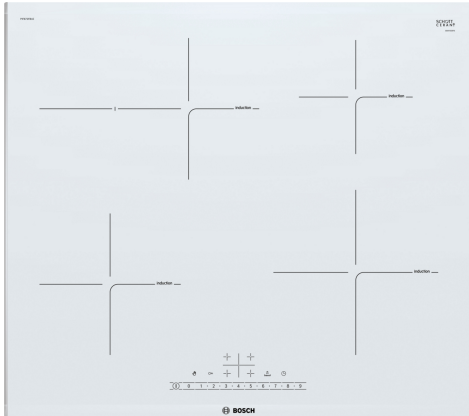

**Serie 6, Induktionskochfeld, 60 cm,  
Weiß, Mit Rahmen (Comfort Profil)  
aufliegend  
PIF672FB1E**

**Die Induktions- Kochstelle: so kochen Sie  
schnell, sicher und sauber bei geringem  
Energieverbrauch.**

- **DirectSelect:** direkte, einfache Auswahl der gewünschten Kochzone, Leistungsstufe und zusätzlicher Funktionen.
- **Bräterzone:** extra zuschaltbare Kochzone für großes Bratgeschirr wie Bräter und Fischtöpfe.
- **Power Boost:** bis zu 35% schnelleres Aufheizen verglichen mit der höchsten Leistungsstufe
- **Quick Start:** sofort starten und die gewünschte Kochstufe wählen.
- **Re Start:** Sollte einmal etwas überkochen, schaltet sich das Kochfeld automatisch aus und speichert die zuletzt gewählte Einstellung.

HEZ9ES100	Espressokocher 4 Tassen
HEZ9FE280	Eisenpfanne Ø 18 / 28 cm
HEZ9SE030	3-er Set best aus 2 Töpfen + 1 Pfanne
HEZ9SE040	4 teiliges Topfset
HEZ9SE060	6 teiliges Topfset
HEZ390090	Wok-Set 3-teilig
HEZ394301	Verbindungsleiste