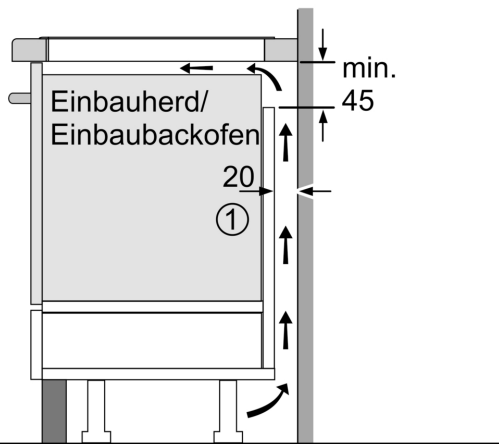

**Serie 6, Induktionskochfeld, 60 cm,  
Weiß, Mit Rahmen (Comfort Profil)  
aufliegend  
PIF672FB1E**

**Die Induktions- Kochstelle: so kochen Sie  
schnell, sicher und sauber bei geringem  
Energieverbrauch.**

- **DirectSelect:** direkte, einfache Auswahl der gewünschten Kochzone, Leistungsstufe und zusätzlicher Funktionen.
- **Bräterzone:** extra zuschaltbare Kochzone für großes Bratgeschirr wie Bräter und Fischtöpfe.
- **Power Boost:** bis zu 35% schnelleres Aufheizen verglichen mit der höchsten Leistungsstufe
- **Quick Start:** sofort starten und die gewünschte Kochstufe wählen.
- **Re Start:** Sollte einmal etwas überkochen, schaltet sich das Kochfeld automatisch aus und speichert die zuletzt gewählte Einstellung.

Produktbezeichnung / -familie: .....Kochstelle Glaskeramik  
 Bauform: ..... Einbau  
 Energiequelle: ..... Elektrisch  
 Anzahl der Kochzonen: .....4  
 Nischenmaße für Installation (H x B x T): 51 x 560-560 x 490-500 mm  
 Gerätebreite: .....606 mm  
 Abmessungen des Gerätes (H x B x T): ..... 51x606x527 mm  
 Abmessungen des verpackten Gerätes: ..... 126 x 753 x 603 mm  
 Nettogewicht: ..... 12.6 kg  
 Bruttogewicht: .....14.3 kg  
 Restwärmeanzeige: ..... Getrennt  
 Lage der Steuerung: .....Vorne  
 Hauptoberflächenmaterial: ..... Glaskeramik  
 Oberflächenfarbe: ..... Weiß, Alu, gebürstet  
 Länge Anschlusskabel: ..... 110.0 cm  
 EAN-Nummer: ..... 4242002861609  
 Spannung: ..... 220-240 V  
 Frequenz: ..... 50; 60 Hz

**Serie 6, Induktionskochfeld, 60 cm,  
Weiß, Mit Rahmen (Comfort Profil)  
aufliegend  
PIF672FB1E**

① Lüftungsspalt muß vorgesehen werden.

Maße in mm

Maße in mm

Maße in mm