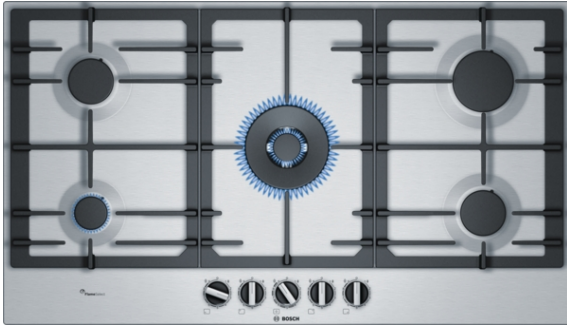

## Serie 6, Gaskochfeld, 90 cm, Edelstahl PCR9A5C90D

### Zusätzlich erhältliches Zubehör

HEZ298105 : Simmer plate

HEZ298115 : Espressokreuz

- **FlameSelect:** immer genau die richtige Flammenstärke – mit neun vordefinierten Leistungsstufen.

### Technische Daten

Gerätetyp : Gas-Schaltermulde

Bauform : Eingebaut

Energiequelle : Gas

Anzahl der Kochzonen, die gleichzeitig benutzt werden können : 5

Bedienelemente : Schwertknebel

Min. Nischenmaße für Installation (H x B x T) : 45 x 850-852 x 490-502 mm

Hauptoberflächenmaterial : Edelstahl

Oberflächenfarbe : Edelstahl

Länge Anschlusskabel : 150 cm

EAN-Nummer : 4242002914541

Elektroanschlusswert : 1 W

Gasanschlusswert : 12500 W

Absicherung : 3 A

Spannung : 220-240 V