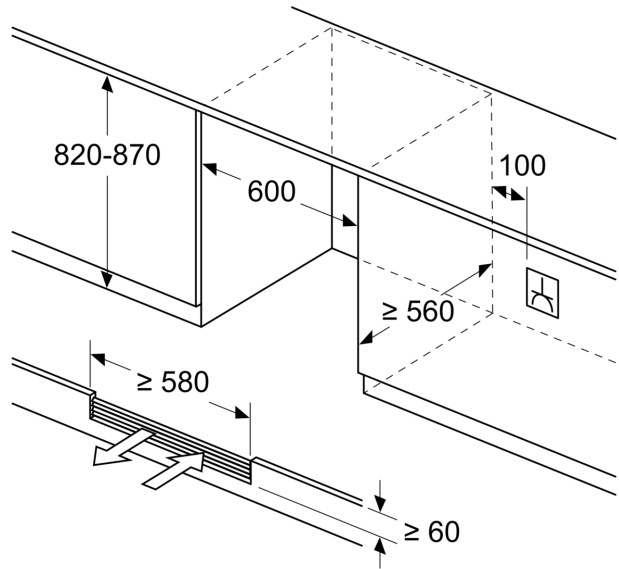

WEINLAGERN

- Anzahl der Temperaturzonen: 2
- Temperaturbereich: 5-20 °C Temperaturbereich: 5-20 °C
- Anzahl Holzroste Kühlen: 3 Stck

Technische Informationen

- Sockelaggregat – Be- und Entlüftung komplett durch den Sockel!
Sockelhöhe mind. 10 cm
- Türöffnungswinkel 115°
- Gerät abschließbar: Nein
- Sockelhöhe verstellbar von 10,2 bis 18,1 cm
- Türanschlag rechts, wechselbar

Maße

- Nischenmaße (H x B x T): 82.0 cm x 60.0 cm x 56.0 cm
- Gerätemaße (H x B x T): 81.8 cm x 59.8 cm x 58.1 cm
- Dieses Gerät ist ausschliesslich zur Lagerung von Wein bestimmt

Zubehör

Sonderzubehör

Umwelt und Sicherheit

- Bauform: Unterbaugerät, dekorfähig

**Serie 6, Einbau-Weinkühlschrank,
81.8 x 59.8 cm
KUW21AHG0**

Maße in mm

Maße in mm

Maße in mm