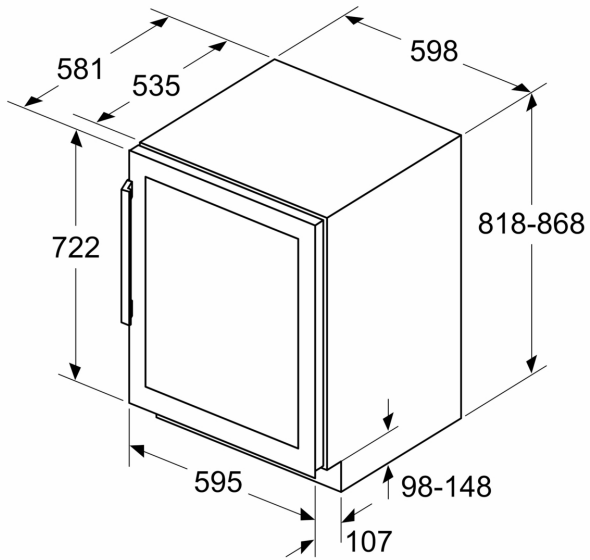

Energieeffizienzklasse:	G
Durchschnittlicher Energieverbrauch in Kilowattstunden pro Jahr (kWh/a):	130 kWh/Jahr
Mögliche Anzahl von 0,75-l-Flaschen:	44
Geräuschwert:	38 dB(A) re 1pW
Geräusch-Effizienzklasse:	C
Bauform:	Einbau
Dekorrahmen/ - platte:	Nicht möglich
Höhe:	818 mm
Gerätebreite:	598 mm
Gerätetiefe:	581 mm
Nischenmaße für Installation (H x B x T):	820 x 600 x 560 mm
Nettogewicht:	41.5 kg
Anschlusswert:	60 W
Absicherung:	6 A
Innenlüfter:	Ja
Spannung:	220-240 V
Frequenz:	50-60 Hz
Länge Anschlusskabel:	230.0 cm
Steckerart:	Schuko-/Gardy mit Erdung
Anzahl Verdichter:	1
Anzahl unabhängiger Kühlkreisläufe:	2
Scharniere wechselbar:	Ja
Schalter Innenbeleuchtung:	Nein
EAN-Nummer:	4242005196135
Marke:	Bosch
Internationale Bestellbezeichnung:	KUW21AHG0
Produktkategorie:	Weintemperierschrank

WEINLAGERN

- Anzahl der Temperaturzonen: 2
- Temperaturbereich: 5-20 °C Temperaturbereich: 5-20 °C
- Anzahl Holzroste Kühlen: 3 Stck

Technische Informationen

- Sockelaggregat – Be- und Entlüftung komplett durch den Sockel!
Sockelhöhe mind. 10 cm
- Türöffnungswinkel 115°
- Gerät abschließbar: Nein
- Sockelhöhe verstellbar von 10,2 bis 18,1 cm
- Türanschlag rechts, wechselbar

Maße

- Nischenmaße (H x B x T): 82.0 cm x 60.0 cm x 56.0 cm
- Gerätemaße (H x B x T): 81.8 cm x 59.8 cm x 58.1 cm
- Dieses Gerät ist ausschliesslich zur Lagerung von Wein bestimmt

Zubehör

Sonderzubehör

Umwelt und Sicherheit

- Bauform: Unterbaugerät, dekorfähig

**Serie 6, Einbau-Weinkühlschrank,
81.8 x 59.8 cm
KUW21AHG0**

Maße in mm

Maße in mm

Maße in mm