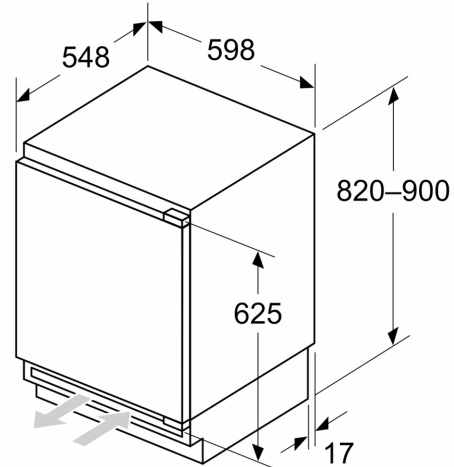

Maße

- Nischenmaße (H x B x T): 82.0 cm x 60.0 cm x 55.0 cm
- Gerätemaße (H x B x T): 82.0 cm x 59.8 cm x 54.8 cm

Zubehör

- 3 x Eierablage

Länderspezifische Optionen

- Auf Basis der Ergebnisse der Normprüfung über 24 Std. Tatsächlicher Verbrauch abhängig von Nutzung/Standort des Geräts.

Sonderzubehör

**Serie 6, Unterbau-Kühlschrank, 82 x 60 cm, Flachscharnier mit Softeinzug
KUR21ADE0**

Maße in mm
Empfehlung Spaltmaße für Flachscharnier

F	R	X
16-19	0-3	2,5
20	0-1	3
	2-3	2,5
21	0-1	3
	2-3	2,5
22	0	4
	1	3,5
	2-3	3

Die in der Tabelle empfohlenen Spaltmasse sind einzuhalten, um eine kollisionsfreie Öffnung der Gerätetüre zu gewährleisten und Beschädigungen am Küchenmöbel zu vermeiden.

Maße in mm

Maße in mm

A: Unterbauhöhe
B: ≥ 560 mm (empfohlen)
Platz für elektrischen Anschluss
seitlich rechts oder links neben dem
Gerät