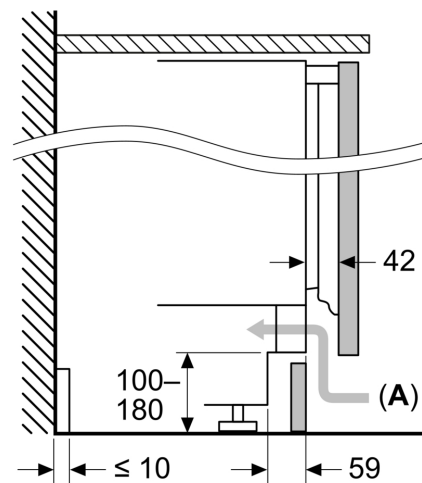

Maße

- Nischenmaße (H x B x T): 82.0 cm x 60.0 cm x 55.0 cm
- Gerätemaße (H x B x T): 82.0 cm x 59.8 cm x 54.8 cm

Zubehör

- 3 x Eierablage

Länderspezifische Optionen

- Auf Basis der Ergebnisse der Normprüfung über 24 Std. Tatsächlicher Verbrauch abhängig von Nutzung/Standort des Geräts.

Sonderzubehör

**Serie 6, Unterbau-Kühlschrank, 82 x 60 cm, Flachscharnier mit Softeinzug
KUR21ADE0**

Maße in mm
Empfehlung Spaltmaße für Flachscharnier

F	R	X
16-19	0-3	2,5
20	0-1	3
	2-3	2,5
21	0-1	3
	2-3	2,5
22	0	4
	1	3,5
	2-3	3

Die in der Tabelle empfohlenen Spaltmasse sind einzuhalten, um eine kollisionsfreie Öffnung der Gerätetüre zu gewährleisten und Beschädigungen am Küchenmöbel zu vermeiden.

Maße in mm

Maße in mm

A: Unterbauhöhe
B: ≥ 560 mm (empfohlen)
Platz für elektrischen Anschluss
seitlich rechts oder links neben dem
Gerät

Maße in mm

A: Lufteintritt ≥ 200 cm²

Maximal zulässiges Gewicht der Möbelfronten

Montierte Möbelfronten, die das zulässige
Gewicht überschreiten, können zu
Beschädigungen und zu
Funktionsbeeinträchtigungen der Scharniere
führen