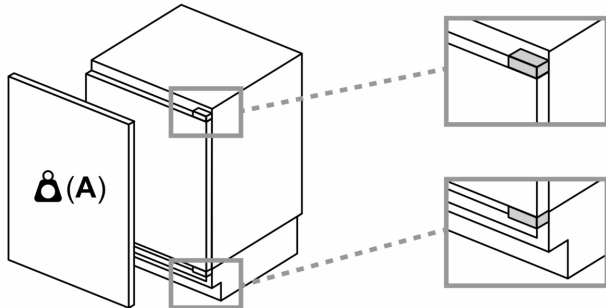

Maximal zulässiges Gewicht der Möbelfronten

Montierte Möbelfronten, die das zulässige
Gewicht überschreiten, können zu
Beschädigungen und zu
Funktionsbeeinträchtigungen der Scharniere
führen

A: Gewicht ≤ 12 kg