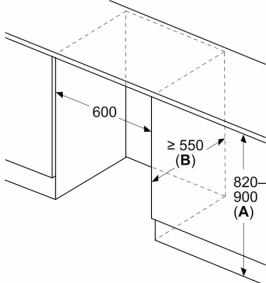

Maße

- Nischenmaße (H x B x T): 82.0 cm x 60.0 cm x 55.0 cm
- Gerätemaße (H x B x T): 82.0 cm x 59.8 cm x 54.8 cm

Zubehör

- 3 x Eierablage

Länderspezifische Optionen

- Auf Basis der Ergebnisse der Normprüfung über 24 Std. Tatsächlicher Verbrauch abhängig von Nutzung/Standort des Geräts.

Sonderzubehör

**Serie 6, Unterbau-Kühlschrank, 82 x 60 cm, Flachscharnier mit Softeinzug
KUR21ADE0**

Maße in mm
Empfehlung Spaltmaße für Flachscharnier

F	R	X
16-19	0-3	2,5
20	0-1	3
	2-3	2,5
21	0-1	3
	2-3	2,5
22	0	4
	1	3,5
	2-3	3

Die in der Tabelle empfohlenen Spaltmasse sind einzuhalten, um eine kollisionsfreie Öffnung der Gerätetüre zu gewährleisten und Beschädigungen am Küchenmöbel zu vermeiden.

Maße in mm

Maße in mm

A: Unterbauhöhe
B: ≥ 560 mm (empfohlen)
Platz für elektrischen Anschluss
seitlich rechts oder links neben dem
Gerät