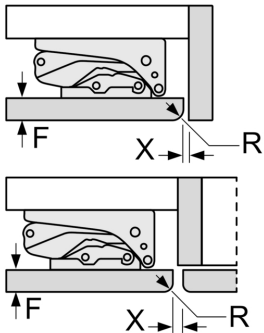

Frischhaltesystem

- 1 VitaFresh <0°C> Schublade - hält Fisch und Fleisch länger frisch

Technische Informationen

- Türanschlag rechts, wechselbar
- Unterbau
- Be- und Entlüftung im Sockelbereich, kein Ausschnitt in der Arbeitsplatte erforderlich
- Länge des Anschlusskabel: 230 cm
- 220 - 240 V

Maße

- Nischenmaße (H x B x T): 82.0 cm x 60.0 cm x 55.0 cm
- Gerätemaße (H x B x T): 82.0 cm x 59.8 cm x 54.8 cm

Zubehör

- 3 x Eierablage

Länderspezifische Optionen

- Auf Basis der Ergebnisse der Normprüfung über 24 Std. Tatsächlicher Verbrauch abhängig von Nutzung/Standort des Geräts.

Sonderzubehör

**Serie 6, Unterbau-Kühlschrank, 82 x 60 cm, Flachscharnier mit Softeinzug
KUR21ADE0**

Maße in mm
Empfehlung Spaltmaße für Flachscharnier

F	R	X
16-19	0-3	2,5
20	0-1	3
	2-3	2,5
21	0-1	3
	2-3	2,5
22	0	4
	1	3,5
	2-3	3

Die in der Tabelle empfohlenen Spaltmasse sind einzuhalten, um eine kollisionsfreie Öffnung der Gerätetüre zu gewährleisten und Beschädigungen am Küchenmöbel zu vermeiden.

Maße in mm

Maße in mm

A: Unterbauhöhe
B: ≥ 560 mm (empfohlen)
Platz für elektrischen Anschluss
seitlich rechts oder links neben dem
Gerät