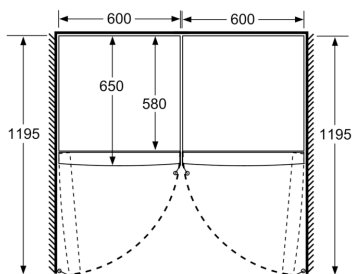

Serie 4, Freistehender Kühlschrank, 186 x 60 cm, Metall-Optik KSV36VLEP

	a	b	c	d	e	f
KSW36, GSD36	187					
KSV36, KSF36, GSN36, GSV36	186					
KSV33, GSN33, GSV33	176	60	65	58	60	119.5
KSV29, GSN29, GSV29	161					
GSV24	146					
GSN51	161					
GSN54	176	70	78	70	70	142
GSN58	191					

1. a Höhe
   b Breite
   c Tiefe bei geschlossener Tür ohne Griff und ohne Abstandsteil
   d Tiefe des Schrankes ohne Abstandsteil
   e Breite bei geöffneter Tür ohne Griff
   f Tiefe bei geöffneter Tür ohne Griff und ohne Abstandsteil

Maße in cm

Maße in mm

Maße in mm