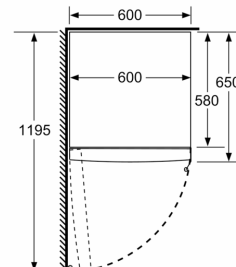

Zubehör

- 3 x Eierablage

Länderspezifische Optionen

- Auf Basis der Ergebnisse der Normprüfung über 24 Std. Tatsächlicher Verbrauch abhängig von Nutzung/Standort des Geräts.

Montage

- Wandabstandshalter

Serie 4, Freistehender Kühlschrank, 186 x 60 cm, Metall-Optik KSV36VLEP

- a Höhe
b Breite
c Tiefe bei geschlossener Tür ohne Griff und ohne Abstandsteil
d Tiefe des Schrankes ohne Abstandsteil
e Breite bei geöffneter Tür ohne Griff
f Tiefe bei geöffneter Tür ohne Griff und ohne Abstandsteil

Maße in cm

Maße in mm

Maße in mm