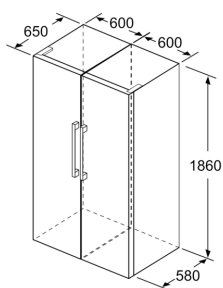

Serie 4, Freistehender Kühlschrank, 186 x 60 cm, Metall-Optik KSV36VLEP

	a	b	c	d	e	f
KSW36, GSD36	187					
KSV36, KSF36, GSN36, GSV36	186					
KSV33, GSN33, GSV33	176	60	65	58	60	119.5
KSV29, GSN29, GSV29	161					
GSV24	146					
GSN51	161					
GSN54	176	70	78	70	70	142
GSN58	191					

1. a Höhe
   b Breite
   c Tiefe bei geschlossener Tür ohne Griff und ohne Abstandsteil
   d Tiefe des Schrankes ohne Abstandsteil
   e Breite bei geöffneter Tür ohne Griff
   f Tiefe bei geöffneter Tür ohne Griff und ohne Abstandsteil

Maße in cm

Maße in mm

Maße in mm