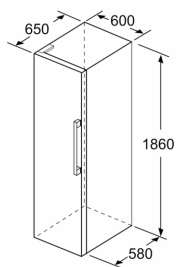

Serie 4, Freistehender Kühlschrank, 186 x 60 cm, Metall-Optik KSV36VLEP

	a	b	c	d	e	f
KSW36, GSD36	187					
KSV36, KSF36, GSN36, GSV36	186					
KSV33, GSN33, GSV33	176	60	65	58	60	119.5
KSV29, GSN29, GSV29	161					
GSV24	146					
GSN51	161					
GSN54	176	70	78	70	70	142
GSN58	191					

1. a Höhe
   b Breite
   c Tiefe bei geschlossener Tür ohne Griff und ohne Abstandsteil
   d Tiefe des Schrankes ohne Abstandsteil
   e Breite bei geöffneter Tür ohne Griff
   f Tiefe bei geöffneter Tür ohne Griff und ohne Abstandsteil

Maße in cm

Maße in mm