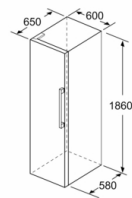

Serie 4, Freistehender Kühlschrank, 186 x 60 cm, Edelstahl-Optik KSV36VLDP

	a	b	c	d	e	f
KSW36, GSD36	187					
KSV36, KSF36, GSN36, GSV36	186					
KSV33, GSN33, GSV33	176	60	65	58	60	119.5
KSV29, GSN29, GSV29	161					
GSV24	146					
GSN51	161					
GSN54	176	70	78	70	70	142
GSN58	191					

Maße in cm

Maße in mm