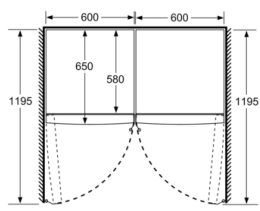

Serie 4, Freistehender Kühlschrank, 186 x 60 cm, Edelstahl-Optik KSV36VLDP

	a	b	c	d	e	f
KSW36, GSD36	187					
KSV36, KSF36, GSN36, GSV36	186					
KSV33, GSN33, GSV33	176	60	65	58	60	119.5
KSV29, GSN29, GSV29	161					
GSV24	146					
GSN51	161					
GSN54	176	70	78	70	70	142
GSN58	191					

Maße in cm

Maße in mm

Maße in mm