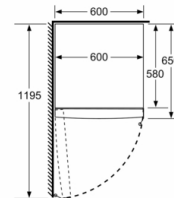

Serie 4, Freistehender Kühlschrank, 186 x 60 cm, Edelstahl-Optik KSV36VLDP

	a	b	c	d	e	f
KSW36, GSD36	187					
KSV36, KSF36, GSN36, GSV36	186					
KSV33, GSN33, GSV33	176	60	65	58	60	119.5
KSV29, GSN29, GSV29	161					
GSV24	146					
GSN51	161					
GSN54	176	70	78	70	70	142
GSN58	191					

Maße in cm

Maße in mm