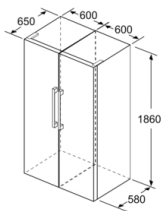

Serie 4, Freistehender Kühlschrank, 186 x 60 cm, Edelstahl-Optik KSV36VLDP

	a	b	c	d	e	f
KSW36, GSD36	187					
KSV36, KSF36, GSN36, GSV36	186					
KSV33, GSN33, GSV33	176	60	65	58	60	119.5
KSV29, GSN29, GSV29	161					
GSV24	146					
GSN51	161					
GSN54	176	70	78	70	70	142
GSN58	191					

Maße in cm

Maße in mm

Maße in mm