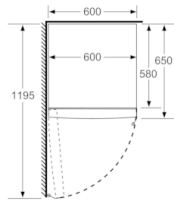

Frischhaltesystem

- VitaFresh: hält frische Lebensmittel länger frisch

Maße

- Gerätemaße (H x B x T): 186.0 cm x 60.0 cm x 65.0 cm

Technische Informationen

- links, wechselbar
- Höhenverstellbare Füße vorne, Rollen hinten
- Türöffnungswinkel 90°
- Transportgriffe
- 220 - 240 V

Zubehör

- 3 x Eierablage

**Serie | 4, Freistehender Kühlschrank, 186 x
60 cm, inox-look
KSV36VLDP**

Maße in mm

Maße in mm