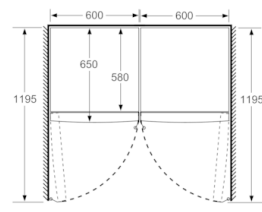

Frischhaltesystem

- VitaFresh: hält frische Lebensmittel länger frisch

Maße

- Gerätemaße (H x B x T): 186.0 cm x 60.0 cm x 65.0 cm

Technische Informationen

- links, wechselbar
- Höhenverstellbare Füße vorne, Rollen hinten
- Türöffnungswinkel 90°
- Transportgriffe
- 220 - 240 V

Zubehör

- 3 x Eierablage

**Serie | 4, Freistehender Kühlschrank, 186 x
60 cm, inox-look
KSV36VLDP**

Maße in mm

Maße in mm