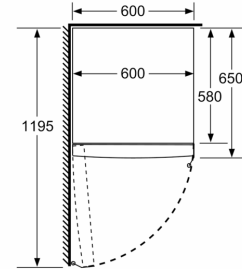

Frischhaltesystem

- 1 VitaFresh XXL Schublade mit Feuchtigkeitsregulierung - hält Obst und Gemüse vitaminreich und länger frisch

Maße

- Gerätemaße (H x B x T): 186.0 cm x 60.0 cm x 65.0 cm

Technische Informationen

- a Höhe
 b Breite
 c Tiefe bei geschlossener Tür ohne Griff und ohne Abstandsteil
 d Tiefe des Schrankes ohne Abstandsteil
 e Breite bei geöffneter Tür ohne Griff
 f Tiefe bei geöffneter Tür ohne Griff und ohne Abstandsteil

Maße in cm

Maße in mm

Maße in mm