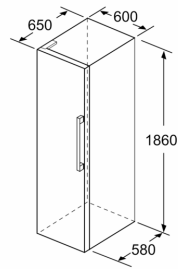

Serie 4, Freistehender Kühlschrank, 186 x 60 cm, Schwarz KSV36VBEP

	a	b	c	d	e	f
KSW36, GSD36	187					
KSV36, KSF36, GSN36, GSV36	186					
KSV33, GSN33, GSV33	176	60	65	58	60	119.5
KSV29, GSN29, GSV29	161					
GSV24	146					
GSN51	161					
GSN54	176	70	78	70	70	142
GSN58	191					

1. a Höhe
   b Breite
   c Tiefe bei geschlossener Tür ohne Griff und ohne Abstandsteil
   d Tiefe des Schrankes ohne Abstandsteil
   e Breite bei geöffneter Tür ohne Griff
   f Tiefe bei geöffneter Tür ohne Griff und ohne Abstandsteil

Maße in cm

Maße in mm