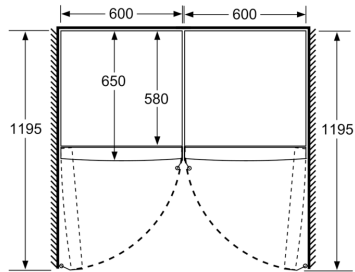

Serie 4, Freistehender Kühlschrank, 186 x 60 cm, Schwarz KSV36VBEP

	a	b	c	d	e	f
KSW36, GSD36	187					
KSV36, KSF36, GSN36, GSV36	186					
KSV33, GSN33, GSV33	176	60	65	58	60	119.5
KSV29, GSN29, GSV29	161					
GSV24	146					
GSN51	161					
GSN54	176	70	78	70	70	142
GSN58	191					

- a Höhe
 b Breite
 c Tiefe bei geschlossener Tür ohne Griff und ohne Abstandsteil
 d Tiefe des Schrankes ohne Abstandsteil
 e Breite bei geöffneter Tür ohne Griff
 f Tiefe bei geöffneter Tür ohne Griff und ohne Abstandsteil

Maße in cm

Maße in mm

Maße in mm