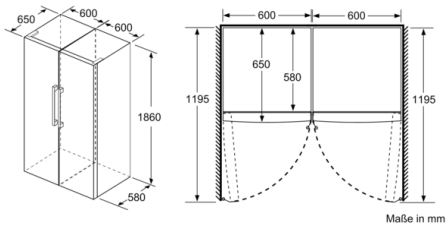

Maße

- Gerätemaße (H x B x T): 186.0 cm x 60.0 cm x 65.0 cm

Serie 6, Freistehender Kühlschrank, 186 x 60 cm, Edelstahl (mit Antifingerprint) KSV36BIEP

	a	b	c	d	e	f
KSW36, GSD36	187					
KSV36, KSF36, GSN36, GSV36	186					
KSV33, GSN33, GSV33	176	60	65	58	60	119.5
KSV29, GSN29, GSV29	161					
GSV24	146					
GSN51	161					
GSN54	176	70	78	70	70	142
GSN58	191					

Maße in cm