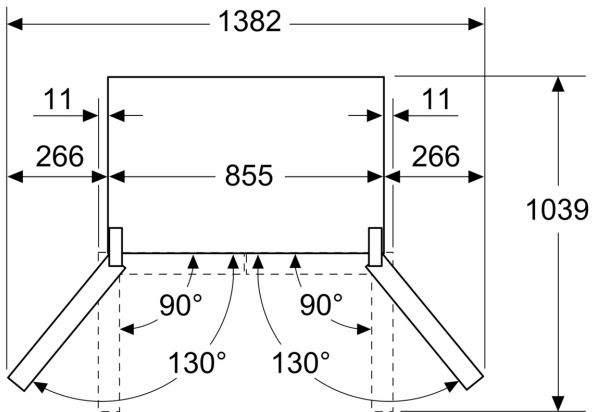

Gefrierteil

- Nutzinhalt Tiefkühlfächer: 223 l
- Gefriervermögen in 24 Std.: 15 kg
- 8 transparente Gefriergut-Schubladen

Maße

- Gerätemaße (H x B x T): 189.5 cm x 85.5 cm x 66.6 cm

Technische Informationen

- Gerät auf 4 Rollen, justierbar
- 220 - 240 V
- Länge des Anschlusskabel: 240 cm
- Klimaklasse: SN-T

Zubehör

Länderspezifische Optionen

- Auf Basis der Ergebnisse der Normprüfung über 24 Std.

**Serie 4, Kühl-Gefrierkombination
mehrtürig, Glasfront, 189.5 x 85.5
cm, Grau
KMC85LEEA**

Maße in mm

A	a	b
≤ 600	20	20
600 < A ≤ 650	36	36
650 < A ≤ 700	78	78
> 700	266	266

A: Möbel- oder
Arbeitsplattentiefe

B: Wand
Schubladen ausziehbar und
herausnehmbar bei 90°
geöffneter Tür