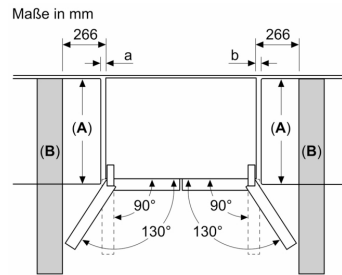

Gefrierteil

- Nutzinhalt Tiefkühlfächer: 223 l
- Gefriervermögen in 24 Std.: 15 kg
- 8 transparente Gefriergut-Schubladen

Maße

- Gerätemaße (H x B x T): 189.5 cm x 85.5 cm x 66.6 cm

Technische Informationen

- Gerät auf 4 Rollen, justierbar
- 220 - 240 V
- Länge des Anschlusskabel: 240 cm
- Klimaklasse: SN-T

Zubehör

Länderspezifische Optionen

- Auf Basis der Ergebnisse der Normprüfung über 24 Std.

**Serie 4, Kühl-Gefrierkombination
mehrtürig, Glasfront, 189.5 x 85.5
cm, Grau
KMC85LEEA**

Maße in mm

A	a	b
≤ 600	20	20
600 < A ≤ 650	36	36
650 < A ≤ 700	78	78
> 700	266	266

A: Möbel- oder
Arbeitsplattentiefe

B: Wand
Schubladen ausziehbar und
herausnehmbar bei 90°
geöffneter Tür