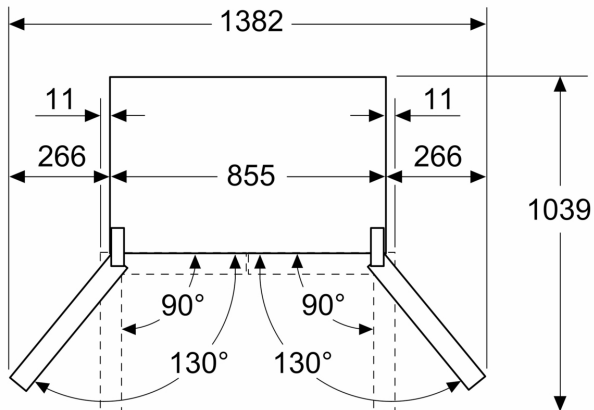

#### **Maße**

- Gerätemaße ( H x B x T): 189.5 cm x 85.5 cm x 66.6 cm

#### **Technische Informationen**

- Gerät auf 4 Rollen, justierbar
- 220 - 240 V
- Länge des Anschlusskabel: 240 cm
- Klimaklasse: SN-T

#### **Zubehör**

**Serie 4, Kühl-Gefrierkombination  
mehrtürig, Glasfront, 189.5 x 85.5  
cm, Schwarz, Total No Frost  
KMC85LBEA**

Maße in mm

A	a	b
≤ 600	20	20
600 < A ≤ 650	36	36
650 < A ≤ 700	78	78
> 700	266	266