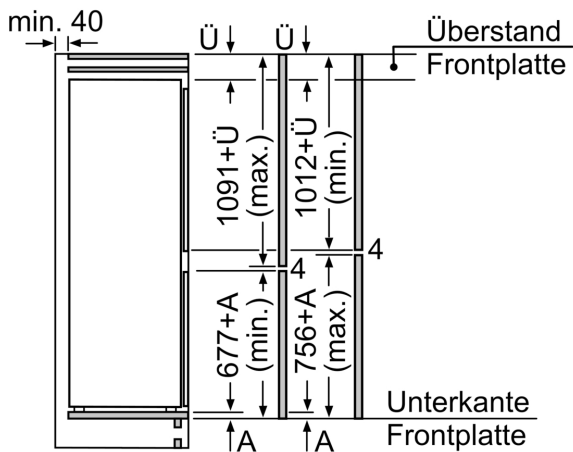

Gefrierteil

- Nutzinhalt Tiefkühlfächer: 84 l
- Gefriervermögen in 24 Std.: 4.2 kg
- Lagerzeit bei Störung : 9 h
- 3transparente Gefriergut-Schubladen, davon
- 1 BigBox

Maße

- Gerätemaße (H x B x T): 177.2 cm x 54.1 cm x 54.8 cm
- Nischenmaße (H x B x T): 177.5 cm x 56.0 cm x 55.0 cm

Technische Informationen

- Schlepptür,
- Türanschlag rechts, wechselbar
- 220 - 240 V
- Klimaklasse: SN-ST

Zubehör

- 1 x Eiswürfelschale

Länderspezifische Optionen

- Auf Basis der Ergebnisse der Normprüfung über 24 Std.
Tatsächlicher Verbrauch abhängig von Nutzung/Standort des Geräts.

**Serie 4,
Einbau-Kühl-Gefrier-Kombination mit
Gefrierbereich unten, 177.2 x 54.1
cm, Schleppcharnier
KIV86VSE0**

Maße in mm

Die angegebenen Möbeltürmaße gelten für eine Türfuge von 4 mm.

Maße in mm