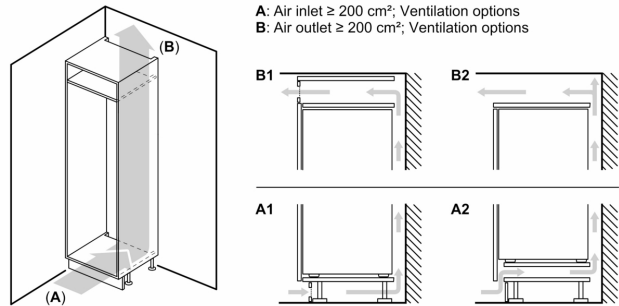

Gefrierteil

- Nutzinhalt Tiefkühlfächer: 84 l
- Gefriervermögen in 24 Std.: 4.2 kg
- Lagerzeit bei Störung : 9 h
- 3transparente Gefriergut-Schubladen, davon
- 1 BigBox

Maße

- Gerätemaße (H x B x T): 177.2 cm x 54.1 cm x 54.8 cm
- Nischenmaße (H x B x T): 177.5 cm x 56.0 cm x 55.0 cm

Technische Informationen

- Schlepptür,
- Türanschlag rechts, wechselbar
- 220 - 240 V
- Klimaklasse: SN-ST

Zubehör

- 1 x Eiswürfelschale

Länderspezifische Optionen

- Auf Basis der Ergebnisse der Normprüfung über 24 Std.
Tatsächlicher Verbrauch abhängig von Nutzung/Standort des Geräts.

**Serie 4,
Einbau-Kühl-Gefrier-Kombination mit
Gefrierbereich unten, 177.2 x 54.1
cm, Schleppcharnier
KIV86VSE0**

Maße in mm

Die angegebenen Möbeltürmaße gelten für eine Türfuge von 4 mm.

Maße in mm