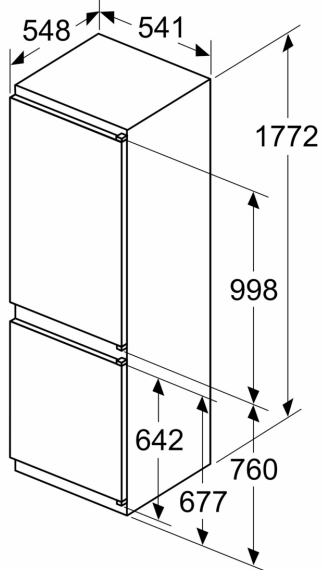

Energieeffizienzklasse:	E
Durchschnittlicher Energieverbrauch in Kilowattstunden pro Jahr (kWh/a):	229 kWh/Jahr
Volumen des Gefrierbereichs:	84 l
Volumen des Kühlbereichs:	183 l
Geräuschwert:	35 dB(A) re 1pW
Geräusch-Effizienzklasse:	B
Bauform:	Einbau
Dekorrahmen/ - platte:	Nicht möglich
Höhe:	1772 mm
Gerätebreite:	541 mm
Gerätetiefe:	548 mm
Nischenmaße für Installation (H x B x T):	1775.0 x 560 x 550 mm
Nettogewicht:	50.3 kg
Absicherung:	10 A
Türanschlag:	Rechts wechselbar
Spannung:	220-240 V
Frequenz:	50 Hz
Länge Anschlusskabel:	230.0 cm
Anzahl Verdichter:	1
Anzahl unabhängiger Kühlkreisläufe:	1
Innenlüfter:	Nein
Scharniere wechselbar:	Ja
Anzahl höhenverstellbarer Ablagen im Kühlbereich:	3
Flaschenregale:	Ja
Frostfree System:	Nein
Gerätetyp:	Vollintegriert

Gefrierteil

- Nutzinhalt Tiefkühlfächer: 84 l
- Gefriervermögen in 24 Std.: 4.2 kg
- Lagerzeit bei Störung : 9 h
- 3transparente Gefriergut-Schubladen, davon
- 1 BigBox

Maße

- Gerätemaße (H x B x T): 177.2 cm x 54.1 cm x 54.8 cm
- Nischenmaße (H x B x T): 177.5 cm x 56.0 cm x 55.0 cm

Technische Informationen

- Schlepptür,
- Türanschlag rechts, wechselbar
- 220 - 240 V
- Klimaklasse: SN-ST

Zubehör

- 1 x Eiswürfelschale

Länderspezifische Optionen

- Auf Basis der Ergebnisse der Normprüfung über 24 Std.
Tatsächlicher Verbrauch abhängig von Nutzung/Standort des Geräts.

**Serie 4,
Einbau-Kühl-Gefrier-Kombination mit
Gefrierbereich unten, 177.2 x 54.1
cm, Schleppcharnier
KIV86VSE0**

Maße in mm

Die angegebenen Möbeltürmaße gelten für eine Türfuge von 4 mm.

Maße in mm