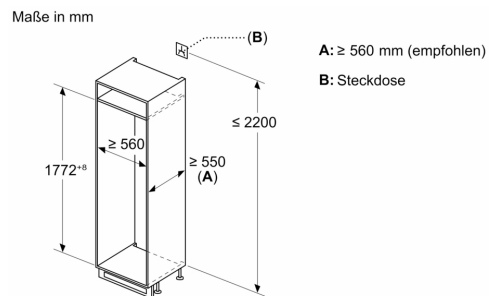

Gefrierteil

- Nutzinhalt Tiefkühlfächer: 84 l
- Gefriervermögen in 24 Std.: 4.2 kg
- Lagerzeit bei Störung : 9 h
- 3transparente Gefriergut-Schubladen, davon
- 1 BigBox

Maße

- Gerätemaße (H x B x T): 177.2 cm x 54.1 cm x 54.8 cm
- Nischenmaße (H x B x T): 177.5 cm x 56.0 cm x 55.0 cm

Technische Informationen

- Schlepptür,
- Türanschlag rechts, wechselbar
- 220 - 240 V
- Klimaklasse: SN-ST

Zubehör

- 1 x Eiswürfelschale

Länderspezifische Optionen

- Auf Basis der Ergebnisse der Normprüfung über 24 Std.
Tatsächlicher Verbrauch abhängig von Nutzung/Standort des Geräts.

**Serie 4,
Einbau-Kühl-Gefrier-Kombination mit
Gefrierbereich unten, 177.2 x 54.1
cm, Schleppcharnier
KIV86VSE0**

Maße in mm

Die angegebenen Möbeltürmaße gelten für eine Türfuge von 4 mm.

Maße in mm