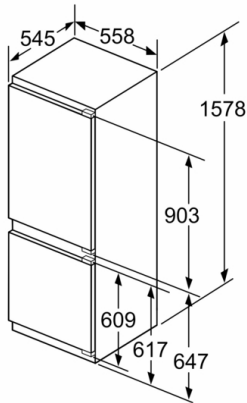

**Serie 6, Einbau-Kühl-Gefrier-Kombination
mit Gefrierbereich unten, 157.8 x 55.8 cm,
Flachscharnier
KIS77AFE0**

Maße in mm