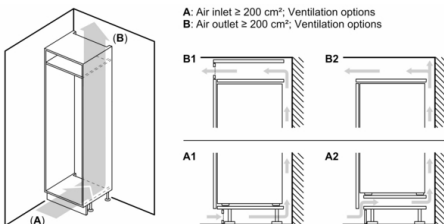

Maximal zulässiges Gewicht der Möbelfronten

	A	B	C	D
1500-1750	22	22		
720-1400	19	19		
A1	15	19		B+5 / C+5
A2	15	19