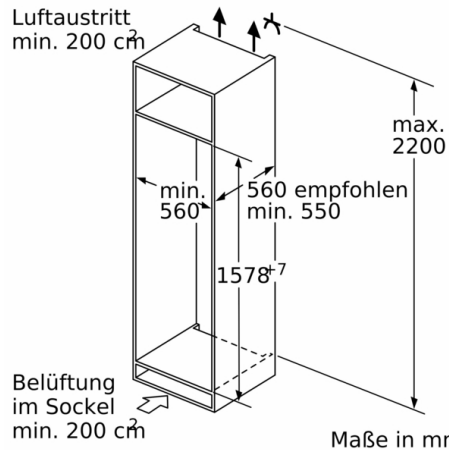

**Serie 6, Einbau-Kühl-Gefrier-Kombination
mit Gefrierbereich unten, 157.8 x 55.8 cm,
Flachscharnier
KIS77AFE0**

Maße in mm

Die angegebenen Möbeltürmaße gelten für eine Türfuge von 4 mm.

Maße in mm

	F	R	X
16-19	0-3	2,5	
	0-1	3	
20	2-3	2,5	
	0-1	3	
21	2-3	2,5	
	0	4	
	1	3,5	
22	2-3	3	

Die in der Tabelle empfohlenen Spaltmaße sind einzuhalten, um eine kollisionsfreie Öffnung der Gerätetüre zu gewährleisten und Beschädigungen am Küchenmöbel zu vermeiden.

Maximal zulässiges Gewicht der Möbelfronten

	A	B	C	D
1500-1750	22	22		
720-1400	19	19		
A1	15	19		B+5 / C+5
A2	15	19