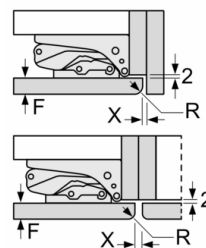

Maße in mm
Empfehlung Spaltmaße für Flachscharnier

	F	R	X
16-19	0-3	2,5	
	0-1	3	
20	2-3	2,5	
	0-1	3	
21	2-3	2,5	
	0	4	
	1	3,5	
22	2-3	3	

Die in der Tabelle empfohlenen Spaltmaße sind einzuhalten, um eine kollisionsfreie Öffnung der Gerätetüre zu gewährleisten und Beschädigungen am Küchenmöbel zu vermeiden.