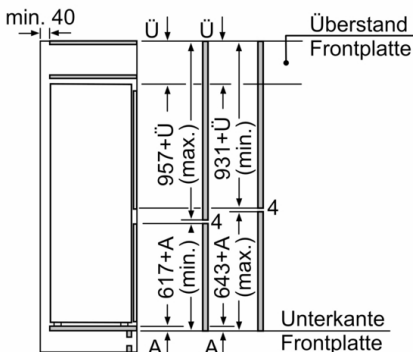

Die angegebenen Möbeltürmaße gelten für eine Türfuge von 4 mm.

Maße in mm

	F	R	X
16-19	0-3	2,5	
	0-1	3	
20	2-3	2,5	
	0-1	3	
21	2-3	2,5	
	0	4	
	1	3,5	
22	2-3	3	

Die in der Tabelle empfohlenen Spaltmaße sind einzuhalten, um eine kollisionsfreie Öffnung der Gerätetüre zu gewährleisten und Beschädigungen am Küchenmöbel zu vermeiden.