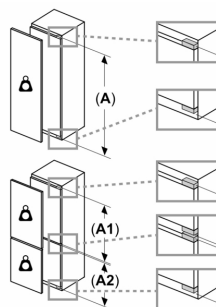

Serie 4, Einbau-Kühlschrank, 122.5 x 56 cm, Flachscharnier KIR41VFE0