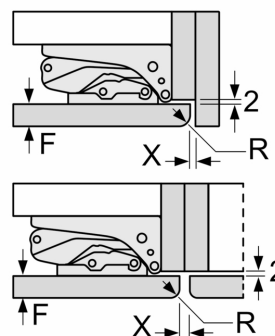

F	R	X
16-19	0-3	2,5
20	0-1	3
	2-3	2,5
21	0-1	3
	2-3	2,5
22	0	4
	1	3,5
	2-3	3

Die in der Tabelle empfohlenen Spaltmaße sind einzuhalten, um eine kollisionsfreie Öffnung der Gerätetüre zu gewährleisten und Beschädigungen am Küchenmöbel zu vermeiden.