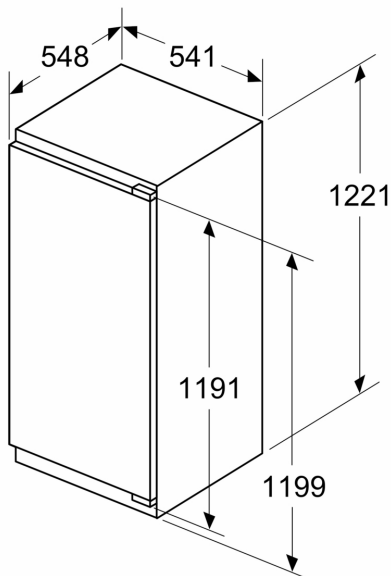

Maximal zulässiges Gewicht der Möbelfronten

Δ Gewicht

A: Gerätetürhöhe inklusive Scharniere in mm

B: Ungedämpftes Scharnier, Möbelfront in kg

C: Gedämpftes Scharnier, Möbelfront in kg

D: Zusätzliche mögliche Last in kg mit Schwerlastsatz

A	B	C	D
1500-1750	22	22	
720-1400	19	19	B+5 / C+5
A1	15	19	
A2	15	19	

Maße in mm