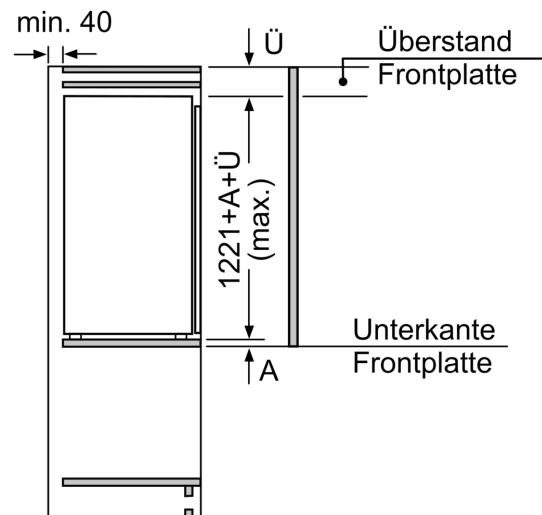

Maximal zulässiges Gewicht der Möbelfronten

Δ Gewicht

A: Gerätetürhöhe inklusive Scharniere in mm

B: Ungedämpftes Scharnier, Möbelfront in kg

C: Gedämpftes Scharnier, Möbelfront in kg

D: Zusätzliche mögliche Last in kg mit Schwerlastsatz

A	B	C	D
1500-1750	22	22	
720-1400	19	19	B+5 / C+5
A1	15	19	
A2	15	19	

Maße in mm