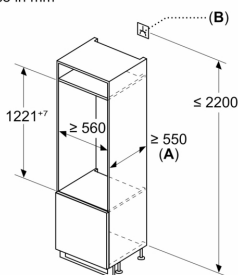

Maße in mm

Maße in mm

A: $\geq 560 \text{ mm}$ (empfohlen)

B: Steckdose

Maße in mm

Empfehlung Spaltmaße für Flachscharnier