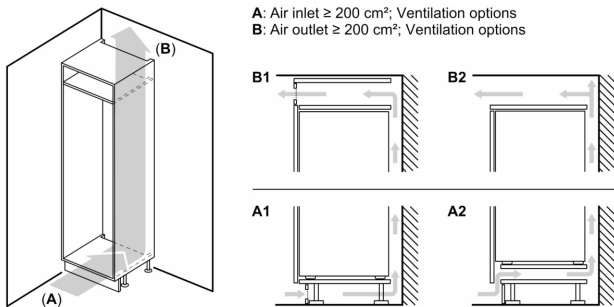

Serie 4, Einbau-Kühlschrank, 122.5 x 56 cm, Flachscharnier KIR41VFE0