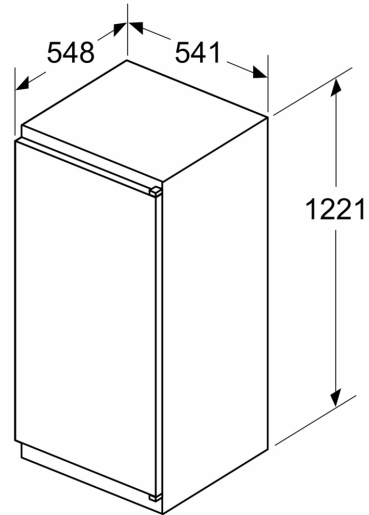

- Nutzinhalt Kühlfächer: 204 l

Frischhaltesystem

- MultiBox: transparente Schublade mit Wellenboden, ideal zur Lagerung von Obst und Gemüse

Maße

- Gerätemaße (H x B x T): 122.1 cm x 54.1 cm x 54.8 cm
- Nischenmaße (H x B x T): 122.5 cm x 56.0 cm x 55.0 cm

**Serie 2, Einbau-Kühlschrank, 122.5 x
56 cm, Schlepptür
KIR41NSE0**

Maße in mm

Maße in mm

A: $\geq 560 \text{ mm}$ (empfohlen)
B: Steckdose

Maße in mm