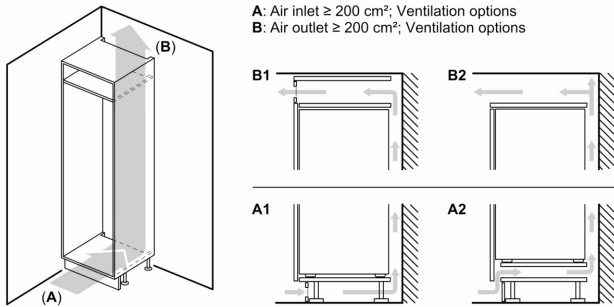

- Nutzinhalt Kühlfächer: 204 l

Frischhaltesystem

- MultiBox: transparente Schublade mit Wellenboden, ideal zur Lagerung von Obst und Gemüse

Maße

- Gerätemaße (H x B x T): 122.1 cm x 54.1 cm x 54.8 cm
- Nischenmaße (H x B x T): 122.5 cm x 56.0 cm x 55.0 cm

**Serie 2, Einbau-Kühlschrank, 122.5 x
56 cm, Schlepptür
KIR41NSE0**

Maße in mm

Maße in mm

A: $\geq 560 \text{ mm}$ (empfohlen)
B: Steckdose

Maße in mm