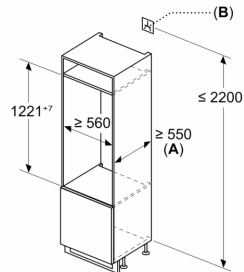

- Nutzinhalt Kühlfächer: 204 l

Frischhaltesystem

- MultiBox: transparente Schublade mit Wellenboden, ideal zur Lagerung von Obst und Gemüse

Maße

- Gerätemaße (H x B x T): 122.1 cm x 54.1 cm x 54.8 cm
- Nischenmaße (H x B x T): 122.5 cm x 56.0 cm x 55.0 cm

**Serie 2, Einbau-Kühlschrank, 122.5 x
56 cm, Schlepptür
KIR41NSE0**

Maße in mm

Maße in mm

A: $\geq 560 \text{ mm}$ (empfohlen)
B: Steckdose

Maße in mm