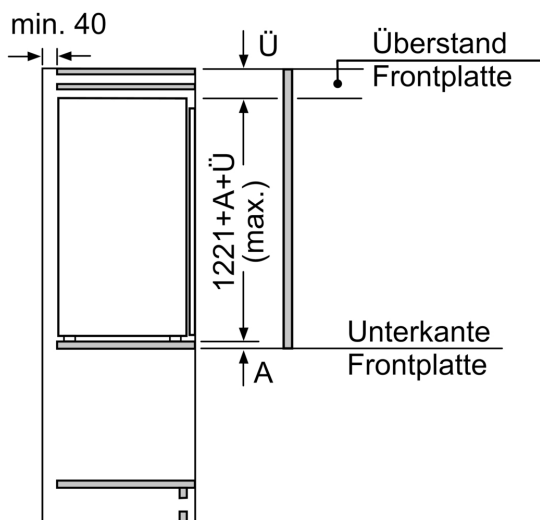

**Serie 2, Einbau-Kühlschrank, 122.5 x
56 cm, Schlepptür
KIR41NSE0**

Maße in mm

Maße in mm

A: $\geq 560 \text{ mm}$ (empfohlen)
B: Steckdose

Maße in mm