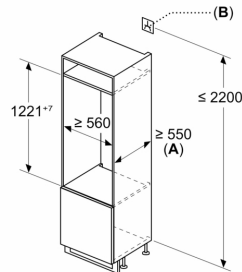

- Nutzinhalt Kühlfächer: 204 l

Frischhaltesystem

- MultiBox: transparente Schublade mit Wellenboden, ideal zur Lagerung von Obst und Gemüse

Maße

- Gerätemaße (H x B x T): 122.1 cm x 54.1 cm x 54.8 cm
- Nischenmaße (H x B x T): 122.5 cm x 56.0 cm x 55.0 cm

**Serie 2, Einbau-Kühlschrank, 122.5 x
56 cm, Schlepptür
KIR41NSE0**

Maße in mm

Maße in mm

A: $\geq 560 \text{ mm}$ (empfohlen)
B: Steckdose

Maße in mm