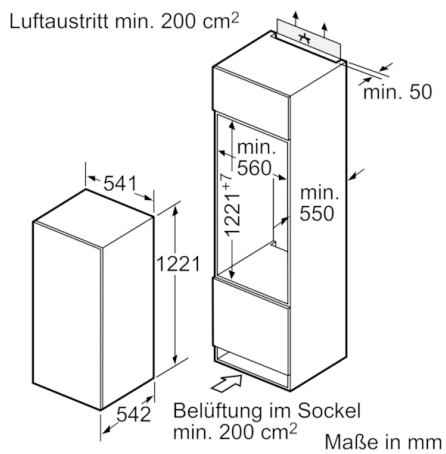

A++

- **LED Beleuchtung:** gleichmäßige und blendfreie Ausleuchtung des Kühlraums, mit langer Lebensdauer.

Technische Daten

Bauform :	Eingebaut
Dekorrahmen/ - platte :	Nicht möglich
Höhe (mm) :	1221
Gerätebreite (mm) :	541
Gerätetiefe (mm) :	542
Nischenmaße (H x B x T) (mm) :	1225.0 x 560 x 550
Nettogewicht (kg) :	42,028
Anschlusswert (W) :	90
Absicherung (A) :	10
Türanschlag :	rechts wechselbar
Spannung (V) :	220-240
Frequenz (Hz) :	50
Approbationszertifikate :	CE, VDE
Länge Anschlusskabel (cm) :	230
Anzahl Verdichter :	1
Anzahl unabhängiger Kühlkreisläufe :	1
Innenlüfter :	Nein
Scharniere wechselbar :	Ja
Anzahl verstellbarer Ablagen-Kühlteil (Stck) :	5
Flaschenregale :	Nein
EAN-Nummer :	4242002693378
Marke :	Bosch
Internationale Bestellbezeichnung :	KIR24V60
Produktkategorie :	Kühlschrank
Jährlicher Energieverbrauch (kWh/annum) - neu (2010/30/EC) :	103,00
Nettofassungsvermögen Kühlteil (l) - neu (2010/30/EC) :	221
Nettofassungsvermögen Gefrierenteil (l) - neu (2010/30/EC) :	0
Frostfree System :	Nein
Gefrierleistung (kg/24h) - neu (2010/30/EC) :	0
Schallleistung (dB(A) re 1 pW) :	37
Klimaklasse :	SN-ST
Art der Installation :	Vollintegrierbar

- MultiBox: transparente Schublade mit Wellenboden, ideal zur Lagerung von Obst und Gemüse

Technische Informationen

- Türanschlag rechts, wechselbar
- Gerätemaße (H x B x T): 122.1 cm x 54.1 cm x 54.2 cm
- Nischenmaße (H x B x T): 122.5 cm x 56.0 cm x 55.0 cm
- Klimaklasse: SN-ST
- Anschlusswert: Anschlusswert: 90 W
- 220 - 240 V

Zubehör

- 1 x Eierablage

Serie | 2, Einbau-Kühlschrank, 122.5 x 56 cm KIR24V60

Maße in mm
Empfehlung Spaltmaße für Flachscharnier

F	R	X
16-19	0-3	2,5
20	0-1	3
	2-3	2,5
21	0-1	3
	2-3	2,5
22	0	4
	1	3,5
	2-3	3