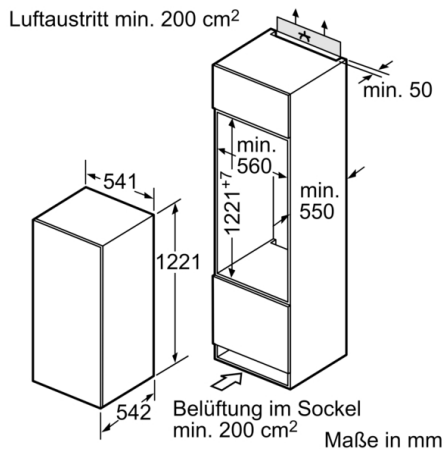

Höhe: 1221 mm

Gerätebreite: 541 mm

Gerätetiefe: 542 mm

Nischenmaße (H x B x T): 1225.0 x 560 x 550 mm

Nettogewicht: 38,735 kg

Anschlusswert: 90 W

Absicherung: 10 A

Türanschlag: rechts wechselbar

Frischhaltesystem

- MultiBox: transparente Schublade mit Wellenboden, ideal zur
Lagerung von Obst und Gemüse

Maße

- Gerätemaße (H x B x T): 122.1 cm x 54.1 cm x 54.2 cm
- Nischenmaße (H x B x T): 122.5 cm x 56.0 cm x 55.0 cm

Technische Informationen

- Türanschlag rechts, wechselbar
- Anschlusswert: Anschlusswert: 90 W
- 220 - 240 V

Zubehör

- 1 x Eierablage

**Serie | 2, Einbau-Kühlschrank, 122.5 x 56 cm,
Flachscharnier
KIR24NFF0**

Maße in mm
Empfehlung Spaltmaße für Flachscharnier

F	R	X
16-19	0-3	2,5
20	0-1	3
	2-3	2,5
21	0-1	3
	2-3	2,5
22	0	4
	1	3,5
	2-3	3

Die in der Tabelle empfohlenen Spaltmasse sind einzuhalten, um eine kollisionsfreie Öffnung der Gerätetüre zu gewährleisten und Beschädigungen am Küchenmöbel zu vermeiden.