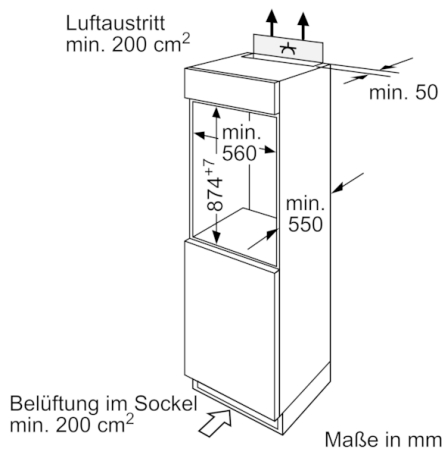

Technische Daten

Energieeffizienzklasse:	G
Durchschnittlicher Energieverbrauch in Kilowattstunden pro Jahr (kWh/a) (EU 2017/1369):	159
Summe der Volumen der Tiefkühlfächer (EU 2017/1369):	0
Summe der Volumen der Kaltlagerfächer (EU 2017/1369):	150
Luftschallemissionen (EU 2017/1369):	34
Luftschallemissionsklasse (EU 2017/1369):	B
Bauform:	Eingebaut
Dekorrahmen/ - platte:	Nicht möglich
Höhe (mm):	874
Gerätebreite (mm):	541
Gerätetiefe (mm):	542
Nischenmaße (H x B x T) (mm):	880 x 560 x 550
Nettogewicht (kg):	32,369
Anschlusswert (W):	90
Absicherung (A):	10
Türanschlag:	rechts wechselbar
Spannung (V):	220-240
Frequenz (Hz):	50
Approbationszertifikate:	CE, VDE
Länge Anschlusskabel (cm):	230
Anzahl Verdichter:	1
Anzahl unabhängiger Kühlkreisläufe:	1
Innenlüfter:	Nein
Scharniere wechselbar:	Ja
Anzahl verstellbarer Ablagen-Kühlteil (Stck):	3
Flaschenregale:	Nein
EAN-Nummer:	4242002534152
Marke:	Bosch
Internationale Bestellbezeichnung:	KIR18V51
Produktkategorie:	Kühlschrank
Frostfree System:	Nein
Art der Installation:	Vollintegrierbar

- MultiBox: transparente Schublade mit Wellenboden, ideal zur Lagerung von Obst und Gemüse

Technische Informationen

- Türanschlag rechts, wechselbar
- Gerätemaße (H x B x T): 87.4 cm x 54.1 cm x 54.2 cm
- Nischenmaße (H x B x T): 88.0 cm x 56.0 cm x 55.0 cm
- Klimaklasse: SN-ST
- Anschlusswert: Anschlusswert: 90 W
- 220 - 240 V

Zubehör

- 1 x Eierablage

SONDERZUBEHÖR

- KFZ20AX0, KFZ20SX0

Serie | 2, Einbau-Kühlschrank, 88 x 56 cm KIR18V51

Maße in mm
Empfehlung Spaltmaße für Flachscharnier

	F	R	X
16-19	0-3	2,5	
	20	0-1	3
21	2-3	2,5	
	0-1	3	
22	2-3	2,5	
	0	4	
	1	3,5	
	2-3	3	