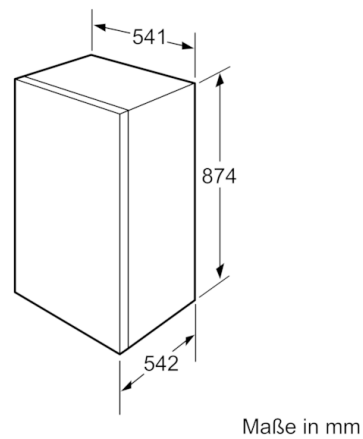

- MultiBox: transparente Schublade mit Wellenboden, ideal zur Lagerung von Obst und Gemüse

Technische Informationen

- Türanschlag rechts, wechselbar
- Gerätemaße (H x B x T): 87.4 cm x 54.1 cm x 54.2 cm
- Nischenmaße (H x B x T): 88.0 cm x 56.0 cm x 55.0 cm
- Klimaklasse: SN-ST
- Anschlusswert: Anschlusswert: 90 W
- 220 - 240 V

Zubehör

- 1 x Eierablage

SONDERZUBEHÖR

- KFZ20AX0, KFZ20SX0

Serie | 2, Einbau-Kühlschrank, 88 x 56 cm KIR18V51

Maße in mm
Empfehlung Spaltmaße für Flachscharnier

	F	R	X
16-19	0-3	2,5	
	20	0-1	3
21	2-3	2,5	
	0-1	3	
22	2-3	2,5	
	0	4	
	1	3,5	
	2-3	3	