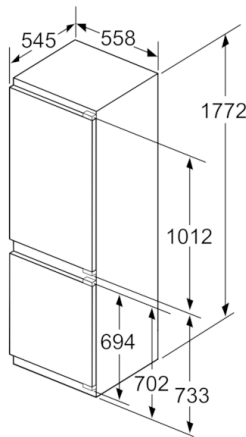

Serie | 6, Einbau-Kühl-Gefrier-Kombination mit Gefrierbereich unten, 177.2 x 55.8 cm KIN86AFF0

Maße in mm