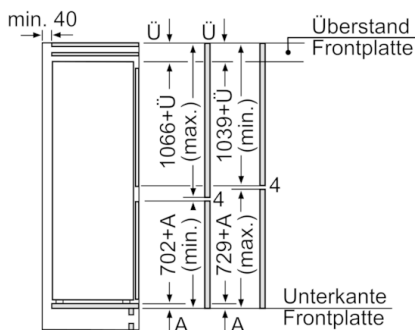

Maße in mm

Die angegebenen Möbeltürmaße gelten für eine Türfuge von 4 mm.

Maße in mm
Empfehlung Spaltmaße für Flachscharnier

F	R	X
16-19	0-3	2,5
20	0-1	3
	2-3	2,5
21	0-1	3
	2-3	2,5
22	0	4
	1	3,5
	2-3	3

Die in der Tabelle empfohlenen Spaltmasse sind einzuhalten, um eine kollisionsfreie Öffnung der Gerätetüre zu gewährleisten und Beschädigungen am Küchenmöbel zu vermeiden.

A	B	C
1500-1750	22	22
720-1400	19	19
A1	15	19
A2	15	19