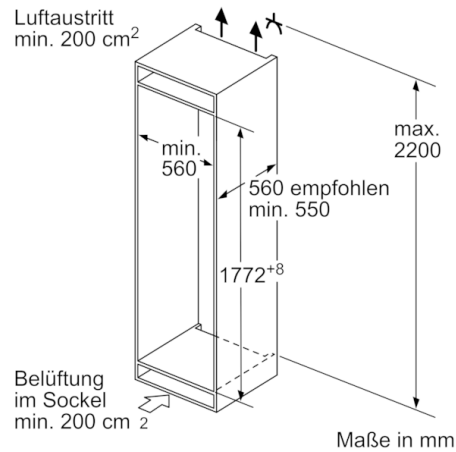

Serie | 6, Einbau-Kühl-Gefrier-Kombination mit Gefrierbereich unten, 177.2 x 55.8 cm KIN86AFF0

Maße in mm

Maße in mm

Die angegebenen Möbeltürmaße gelten für eine Türfuge von 4 mm.

Maße in mm
Empfehlung Spaltmaße für Flachscharnier

F	R	X
16-19	0-3	2,5
20	0-1	3
	2-3	2,5
21	0-1	3
	2-3	2,5
22	0	4
	1	3,5
	2-3	3

Die in der Tabelle empfohlenen Spaltmasse sind einzuhalten, um eine kollisionsfreie Öffnung der Gerätetüre zu gewährleisten und Beschädigungen am Küchenmöbel zu vermeiden.

A	B	C
1500-1750	22	22
720-1400	19	19
A1	15	19
A2	15	19