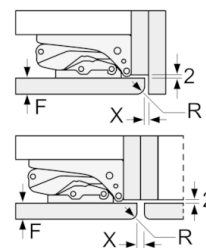

Die angegebenen Möbeltürmaße gelten für eine Türfuge von 4 mm.

Maße in mm
Empfehlung Spaltmaße für Flachscharnier

F	R	X
16-19	0-3	2,5
20	0-1	3
	2-3	2,5
21	0-1	3
	2-3	2,5
22	0	4
	1	3,5
	2-3	3

Die in der Tabelle empfohlenen Spaltmasse sind einzuhalten, um eine kollisionsfreie Öffnung der Gerätetüre zu gewährleisten und Beschädigungen am Küchenmöbel zu vermeiden.