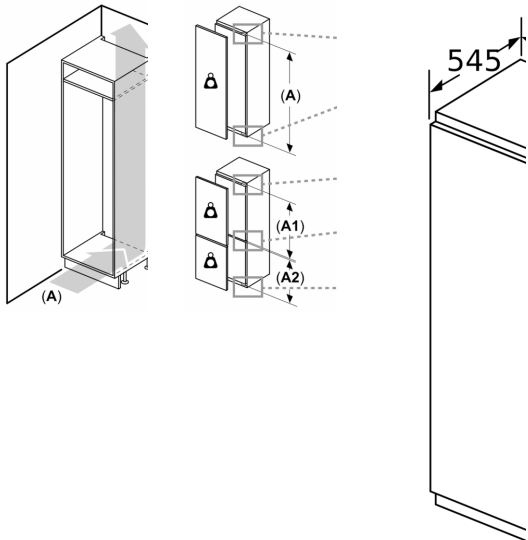

Gefrierteil

- 1 Gefrierfach mit Klappe
- Pizza-gerechtes Gefrierfach

Maße

- Gerätemaße (H x B x T): 177.2 cm x 55.8 cm x 54.5 cm
- Nischenmaße (H x B x T): 177.5 cm x 56.0 cm x 55.0 cm

Technische Informationen

- Türanschlag rechts, wechselbar
- Anschlusswert: 90 W
- Nennspannung: 220 - 240 V

Zubehör

- 3 x Eierablage, 1 x Eiswürfelschale
- Auf Basis der Ergebnisse der Normprüfung über 24 Std. Tatsächlicher Verbrauch abhängig von Nutzung/Standort des Geräts.

Umwelt und Sicherheit

Montage

Allgemeine Information

**Serie 6, Einbau-Kühlschrank mit
Gefrierfach, 177.5 x 56 cm,
Flachscharnier mit Softeinzug
KIL82ADE0**

Luftaustri
min. 200

Belüftung
im Sockel
min. 200