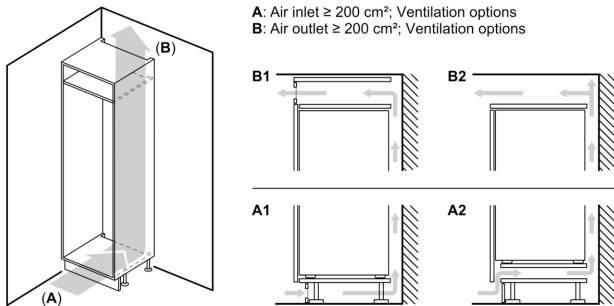

Kühlteil

- 4 Abstellflächen aus Sicherheitsglas, davon 3 höhenverstellbar
- Spezial-Flaschenrost, glanzverchromt
- 1 Flaschenabsteller
- 4 Türabsteller, davon 1 Butter-/Käsefach

Frischhaltesystem

- 1 VitaFresh XXL Schublade mit Feuchtigkeitsregulierung - hält Obst und Gemüse vitaminreich und länger frisch

Gefrierfach

- 1 Gefrierfach mit Klappe

Maße

- Gerätemaße (H x B x T): 122.1 cm x 55.8 cm x 54.8 cm
- Nischenmaße (H x B x T): 122.5 cm x 56.0 cm x 55.0 cm

Technische Informationen

- Türanschlag rechts, wechselbar
- Höhenverstellbare Füße vorne, Rollen hinten
- Länge des Anschlusskabel: 230 cm

Serie 6, Einbau-Kühlschrank mit Gefrierfach, 122.5 x 56 cm, Flachscharnier mit Softeinzug KIL42ADD1

A	B	C	D
1500-1750	22	22	B+5 / C+5
720-1400	19	19	
A1	15	19	
A2	15	19	

Maße in mm

Maße in mm

Maße in mm

A: $\geq 560 \text{ mm}$ (empfohlen)
 B: Steckdose

Maße in mm

Empfehlung Spaltmaße für Flachscharnier

F	R	X
16-19	0-3	2,5
20	0-1	3
	2-3	2,5
21	0-1	3
	2-3	2,5
22	0	4
	1	3,5
	2-3	3

Die in der Tabelle empfohlenen Spaltmasse sind einzuhalten, um eine kollisionsfreie Öffnung der Gerätetüre zu gewährleisten und Beschädigungen am Küchenmöbel zu vermeiden.