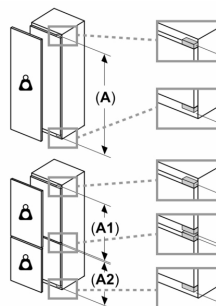

Gefrierfach

- 1 Gefrierfach mit Klappe

Maße

- Gerätemaße (H x B x T): 122.1 cm x 55.8 cm x 54.8 cm
- Nischenmaße (H x B x T): 122.5 cm x 56.0 cm x 55.0 cm

Technische Informationen

- Türanschlag rechts, wechselbar
- Höhenverstellbare Füße vorne, Rollen hinten
- Länge des Anschlusskabel: 230 cm

Serie 6, Einbau-Kühlschrank mit Gefrierfach, 122.5 x 56 cm, Flachscharnier mit Softeinzug KIL42ADD1

A	B	C	D
1500-1750	22	22	B+5 / C+5
720-1400	19	19	
A1	15	19	
A2	15	19	

Maße in mm

Maße in mm

Maße in mm

A: $\geq 560 \text{ mm}$ (empfohlen)
 B: Steckdose

Maße in mm

Empfehlung Spaltmaße für Flachscharnier

F	R	X
16-19	0-3	2,5
20	0-1	3
	2-3	2,5
21	0-1	3
	2-3	2,5
22	0	4
	1	3,5
	2-3	3

Die in der Tabelle empfohlenen Spaltmasse sind einzuhalten, um eine kollisionsfreie Öffnung der Gerätetüre zu gewährleisten und Beschädigungen am Küchenmöbel zu vermeiden.