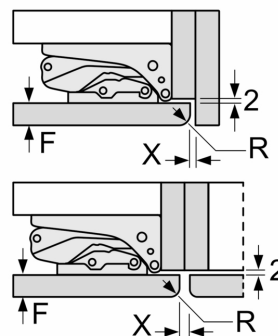

Serie 6, Einbau-Kühlschrank mit Gefrierfach, 122.5 x 56 cm, Flachscharnier mit Softeinzug KIL42ADD1

A	B	C	D
1500-1750	22	22	B+5 / C+5
720-1400	19	19	
A1	15	19	
A2	15	19	

Maße in mm

Maße in mm

Maße in mm

A: $\geq 560 \text{ mm}$ (empfohlen)
 B: Steckdose

Maße in mm

Empfehlung Spaltmaße für Flachscharnier

F	R	X
16-19	0-3	2,5
20	0-1	3
	2-3	2,5
21	0-1	3
	2-3	2,5
22	0	4
	1	3,5
	2-3	3

Die in der Tabelle empfohlenen Spaltmasse sind einzuhalten, um eine kollisionsfreie Öffnung der Gerätetüre zu gewährleisten und Beschädigungen am Küchenmöbel zu vermeiden.