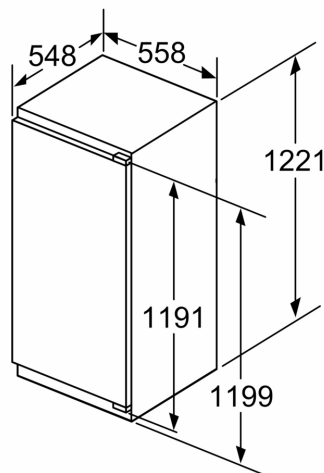

Gefrierfach

- 1 Gefrierfach mit Klappe

Maße

- Gerätemaße (H x B x T): 122.1 cm x 55.8 cm x 54.8 cm
- Nischenmaße (H x B x T): 122.5 cm x 56.0 cm x 55.0 cm

Technische Informationen

- Türanschlag rechts, wechselbar
- Höhenverstellbare Füße vorne, Rollen hinten
- Länge des Anschlusskabel: 230 cm

Serie 6, Einbau-Kühlschrank mit Gefrierfach, 122.5 x 56 cm, Flachscharnier mit Softeinzug KIL42ADD1

A	B	C	D
1500-1750	22	22	B+5 / C+5
720-1400	19	19	
A1	15	19	
A2	15	19	

Maße in mm

Maße in mm

Maße in mm

A: $\geq 560 \text{ mm}$ (empfohlen)
 B: Steckdose

Maße in mm

Empfehlung Spaltmaße für Flachscharnier

F	R	X
16-19	0-3	2,5
20	0-1	3
	2-3	2,5
21	0-1	3
	2-3	2,5
22	0	4
	1	3,5
	2-3	3

Die in der Tabelle empfohlenen Spaltmasse sind einzuhalten, um eine kollisionsfreie Öffnung der Gerätetüre zu gewährleisten und Beschädigungen am Küchenmöbel zu vermeiden.