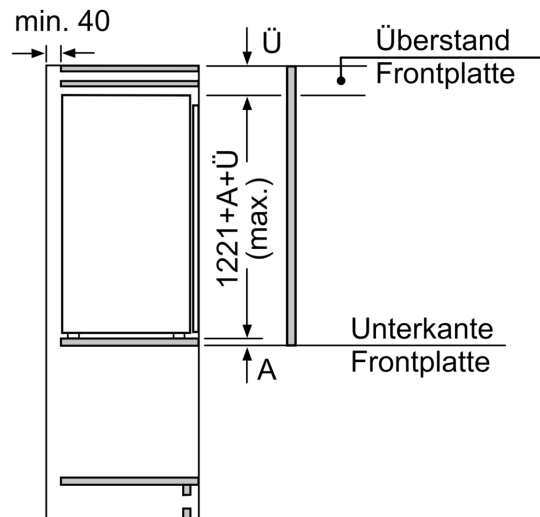

Gefrierfach

- 1 Gefrierfach mit Klappe

Maße

- Gerätemaße (H x B x T): 122.1 cm x 55.8 cm x 54.8 cm
- Nischenmaße (H x B x T): 122.5 cm x 56.0 cm x 55.0 cm

Technische Informationen

- Türanschlag rechts, wechselbar
- Höhenverstellbare Füße vorne, Rollen hinten
- Länge des Anschlusskabel: 230 cm

Serie 6, Einbau-Kühlschrank mit Gefrierfach, 122.5 x 56 cm, Flachscharnier mit Softeinzug KIL42ADD1

A	B	C	D
1500-1750	22	22	B+5 / C+5
720-1400	19	19	
A1	15	19	
A2	15	19	

Maße in mm

Maße in mm

Maße in mm

A: $\geq 560 \text{ mm}$ (empfohlen)
 B: Steckdose

Maße in mm

Empfehlung Spaltmaße für Flachscharnier

F	R	X
16-19	0-3	2,5
20	0-1	3
	2-3	2,5
21	0-1	3
	2-3	2,5
22	0	4
	1	3,5
	2-3	3

Die in der Tabelle empfohlenen Spaltmasse sind einzuhalten, um eine kollisionsfreie Öffnung der Gerätetüre zu gewährleisten und Beschädigungen am Küchenmöbel zu vermeiden.