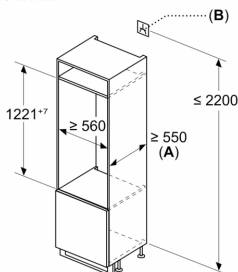

Gefrierfach

- 1 Gefrierfach mit Klappe

Maße

- Gerätemaße (H x B x T): 122.1 cm x 55.8 cm x 54.8 cm
- Nischenmaße (H x B x T): 122.5 cm x 56.0 cm x 55.0 cm

Technische Informationen

- Türanschlag rechts, wechselbar
- Höhenverstellbare Füße vorne, Rollen hinten
- Länge des Anschlusskabel: 230 cm

Serie 6, Einbau-Kühlschrank mit Gefrierfach, 122.5 x 56 cm, Flachscharnier mit Softeinzug KIL42ADD1

A	B	C	D
1500-1750	22	22	B+5 / C+5
720-1400	19	19	
A1	15	19	
A2	15	19	

Maße in mm

Maße in mm

Maße in mm

A: $\geq 560 \text{ mm}$ (empfohlen)
 B: Steckdose

Maße in mm

Empfehlung Spaltmaße für Flachscharnier

F	R	X
16-19	0-3	2,5
20	0-1	3
	2-3	2,5
21	0-1	3
	2-3	2,5
22	0	4
	1	3,5
	2-3	3

Die in der Tabelle empfohlenen Spaltmasse sind einzuhalten, um eine kollisionsfreie Öffnung der Gerätetüre zu gewährleisten und Beschädigungen am Küchenmöbel zu vermeiden.