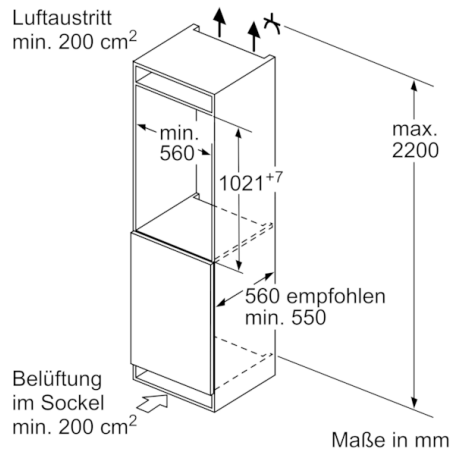

**Serie | 6, Einbau-Kühlschrank mit Gefrierfach, 102.5 x 56 cm
KIL32ADF0**

Maße in mm

Maße in mm
Empfehlung Spaltmaße für Flachscharnier

F	R	X
16-19	0-3	2,5
20	0-1	3
	2-3	2,5
21	0-1	3
	2-3	2,5
22	0	4
	1	3,5
	2-3	3

Die in der Tabelle empfohlenen Spaltmasse sind einzuhalten, um eine kollisionsfreie Öffnung der Gerätetüre zu gewährleisten und Beschädigungen am Küchenmöbel zu vermeiden.

A	B	C
1500-1750	22	22
720-1400	19	19
A1	15	19
A2	15	19