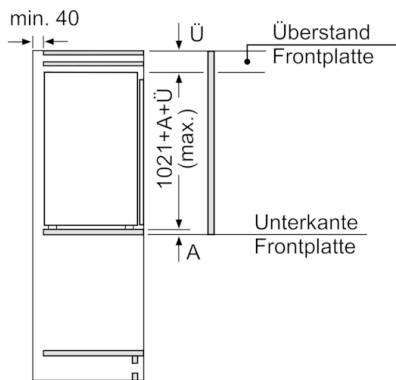

**Serie | 6, Einbau-Kühlschrank mit Gefrierfach, 102.5 x 56 cm
KIL32ADF0**

Maße in mm