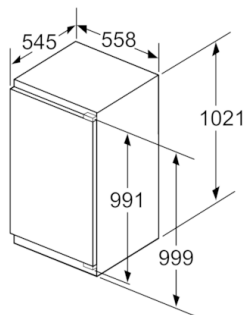

Maße in mm

Maße in mm
Empfehlung Spaltmaße für Flachscharnier