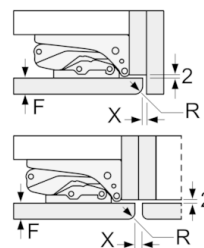

F	R	X
16-19	0-3	2,5
20	0-1	3
	2-3	2,5
21	0-1	3
	2-3	2,5
22	0	4
	1	3,5
	2-3	3

Die in der Tabelle empfohlenen Spaltmasse sind einzuhalten, um eine kollisionsfreie Öffnung der Gerätetüre zu gewährleisten und Beschädigungen am Küchenmöbel zu vermeiden.