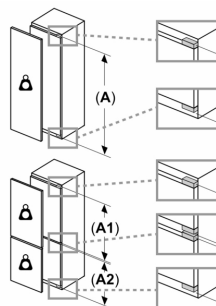

Serie 6, Einbau-Kühlschrank mit Gefrierfach, 102.5 x 56 cm, Flachscharnier mit Softeinzug KIL32ADD1

Maximal zulässiges Gewicht der Möbelfronten

Δ Gewicht

A: Gerätetürhöhe inklusive Scharniere in mm

B: Ungedämpftes Scharnier, Möbelfront in kg

C: Gedämpftes Scharnier, Möbelfront in kg

D: Zusätzliche mögliche Last in kg mit Schwerlastsatz

A	B	C	D
1500-1750	22	22	B+5 / C+5
720-1400	19	19	
A1	15	19	
A2	15	19	

Maße in mm