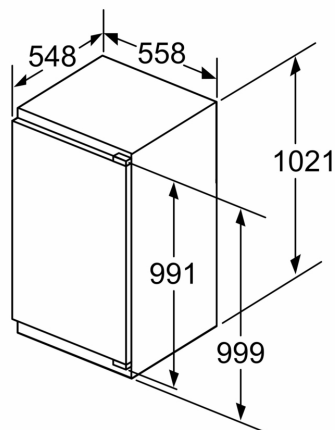

Serie 6, Einbau-Kühlschrank mit Gefrierfach, 102.5 x 56 cm, Flachscharnier mit Softeinzug KIL32ADD1

Maximal zulässiges Gewicht der Möbelfronten

Δ Gewicht

A: Gerätetürhöhe inklusive Scharniere in mm

B: Ungedämpftes Scharnier, Möbelfront in kg

C: Gedämpftes Scharnier, Möbelfront in kg

D: Zusätzliche mögliche Last in kg mit Schwerlastsatz

A	B	C	D
1500-1750	22	22	B+5 / C+5
720-1400	19	19	
A1	15	19	
A2	15	19	

Maße in mm

Maße in mm

Maße in mm

A: $\geq 560 \text{ mm}$ (empfohlen)

B: Steckdose

Maße in mm

Empfehlung Spaltmaße für Flachscharnier

F	R	X
16-19	0-3	2,5
20	0-1	3
	2-3	2,5
21	0-1	3
	2-3	2,5
22	0	4
	1	3,5
	2-3	3

Die in der Tabelle empfohlenen Spaltmasse sind einzuhalten, um eine kollisionsfreie Öffnung der Gerätetüre zu gewährleisten und Beschädigungen am Küchenmöbel zu vermeiden.