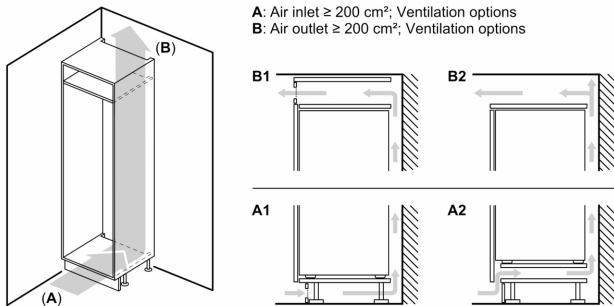

Serie 6, Einbau-Kühlschrank mit Gefrierfach, 102.5 x 56 cm, Flachscharnier mit Softeinzug KIL32ADD1

Maximal zulässiges Gewicht der Möbelfronten

Δ Gewicht

A: Gerätetürhöhe inklusive Scharniere in mm

B: Ungedämpftes Scharnier, Möbelfront in kg

C: Gedämpftes Scharnier, Möbelfront in kg

D: Zusätzliche mögliche Last in kg mit Schwerlastsatz

A	B	C	D
1500-1750	22	22	B+5 / C+5
720-1400	19	19	
A1	15	19	
A2	15	19	

Maße in mm