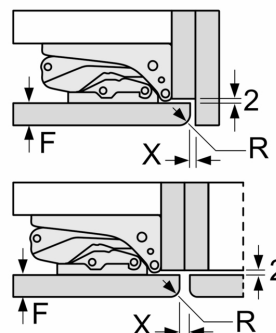

F	R	X
16-19	0-3	2,5
20	0-1	3
	2-3	2,5
21	0-1	3
	2-3	2,5
22	0	4
	1	3,5
	2-3	3

Die in der Tabelle empfohlenen Spaltmasse sind einzuhalten, um eine kollisionsfreie Öffnung der Gerätetüre zu gewährleisten und Beschädigungen am Küchenmöbel zu vermeiden.