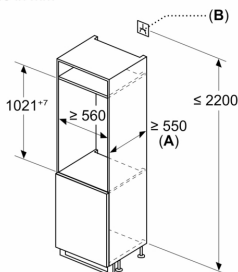

Maße in mm

Maße in mm

A: $\geq 560 \text{ mm}$ (empfohlen)

B: Steckdose

Maße in mm

Empfehlung Spaltmaße für Flachscharnier