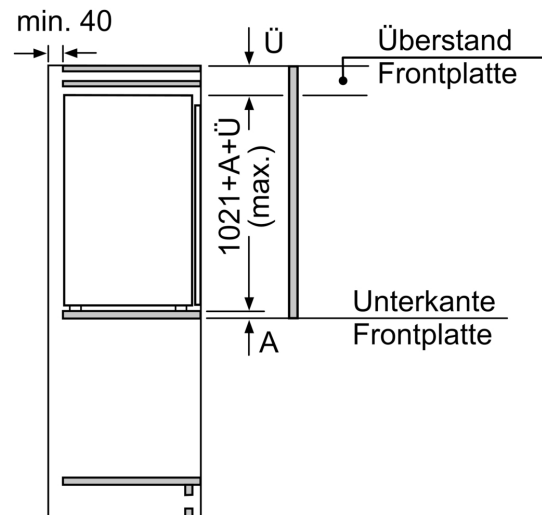

Serie 6, Einbau-Kühlschrank mit Gefrierfach, 102.5 x 56 cm, Flachscharnier mit Softeinzug KIL32ADD1

Maximal zulässiges Gewicht der Möbelfronten

Δ Gewicht

A: Gerätetürhöhe inklusive Scharniere in mm

B: Ungedämpftes Scharnier, Möbelfront in kg

C: Gedämpftes Scharnier, Möbelfront in kg

D: Zusätzliche mögliche Last in kg mit Schwerlastsatz

A	B	C	D
1500-1750	22	22	B+5 / C+5
720-1400	19	19	
A1	15	19	
A2	15	19	

Maße in mm

Maße in mm

Maße in mm

A: $\geq 560 \text{ mm}$ (empfohlen)

B: Steckdose

Maße in mm

Empfehlung Spaltmaße für Flachscharnier

F	R	X
16-19	0-3	2,5
20	0-1	3
	2-3	2,5
21	0-1	3
	2-3	2,5
22	0	4
	1	3,5
	2-3	3

Die in der Tabelle empfohlenen Spaltmasse sind einzuhalten, um eine kollisionsfreie Öffnung der Gerätetüre zu gewährleisten und Beschädigungen am Küchenmöbel zu vermeiden.