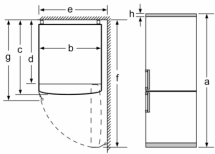

**Serie 4, Freistehende
Kühl-Gefrier-Kombination mit
Gefrierbereich unten, 203 x 70 cm,
Edelstahl (mit Antifingerprint)
KGN49EIDP**

Gerätename	a	b	c	d	e	f	g	h
KGN 46 (Aussengriff)	1860	700	670	590	740	1310	710	12
KGN 46 (Innengriff)	1860	700	670	590	710	1310	670	12
KGN 49 (Aussengriff)	2030	700	670	590	740	1310	710	12
KGN 49 (Innengriff)	2030	700	670	590	710	1310	670	12

Beschreibung	
a	Höhe
b	Breite
c	Tiefe bei geschlossener Tür ohne Griff
d	Schranktiefe
e	Breite bei 90°-geöffneter Tür
f	Tiefe bei geöffneter Tür ohne Griff
g	Tiefe bei geschlossener Tür mit Griff
h	Luftspalt für den Einbau in Nische oder Einbauschrank

Maße in mm