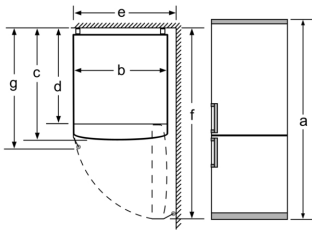

#### Gefriereteil

- \*\*\*\*-Gefrierraum: 87 l Nutzinhalt
- Gefriervermögen: 14 kg in 24 Std.
- Lagerzeit bei Störung: 16 Std.
- 3 transparente Gefriergut-Schubladen
- Super Gefrieren mit Eingefrierautomatik
- Gerätemaße ( H x B x T): 203.0 cm x 60.0 cm x 66.0 cm

#### Technische Informationen

- Türanschlag rechts, wechselbar
- Höhenverstellbare Füße vorne, Rollen hinten
- Klimaklasse: SN-T
- Anschlusswert: 100 W
- 220 - 240 V

#### Zubehör

- 3 x Eierablage, 1 x Eiswürfelschale mit Deckel

**Serie 4, Variostyle Grundgerät, 203 x  
60 cm  
KGN39IJ4A**

Gerätename	a	b	c	d	e	f	g
KGN39/KGF39 (Innengriff)	2030	600	660	590	600	1210	660
KGN39/KGF39 (Außengriff)	2030	600	660	590	640	1210	700

Technische Daten	
a	Höhe
b	Breite
c	Tiefe bei geschlossener Tür, ohne Griff
d	Schranktiefe
e	Breite bei einer 90° geöffneten Tür
f	Tiefe bei geöffneter Tür
g	Tiefe bei geschlossener Tür, mit Griff

Maße in mm