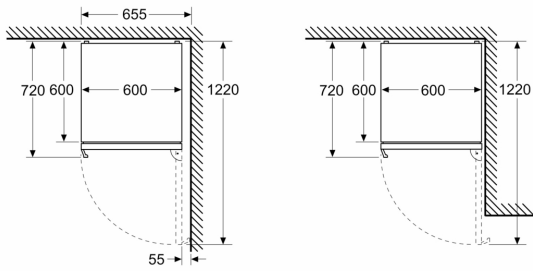

**Serie 6, Freistehende
Kühl-Gefrier-Kombination mit
Gefrierbereich unten, 203 x 60 cm,
Gebürsteter Stahl AntiFingerprint
KGN39AICT**

Maße in mm