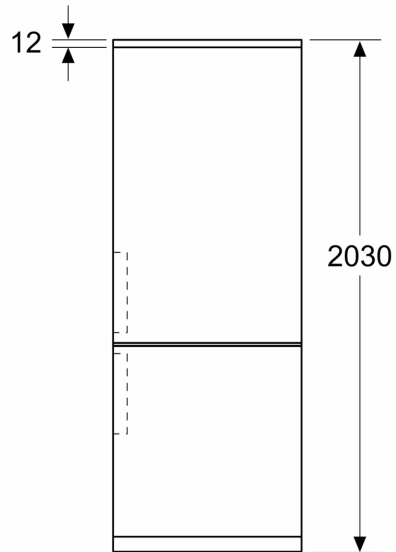

**Serie 6, Freistehende
Kühl-Gefrier-Kombination mit
Gefrierbereich unten, 203 x 60 cm,
Gebürsteter Stahl AntiFingerprint
KGN39AICT**

Maße in mm

Maße in mm

Maße in mm

Maße in mm