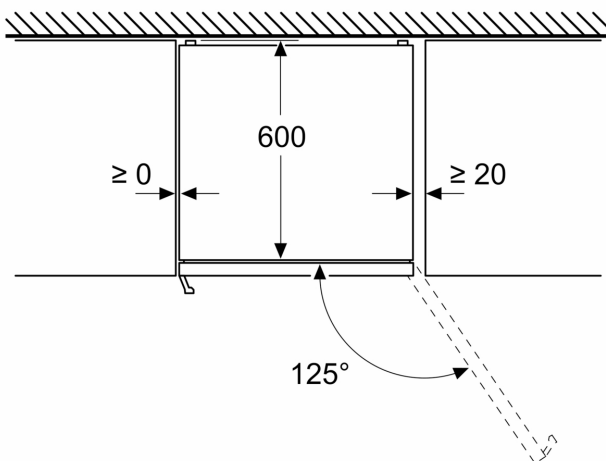

#### **Maße**

- Gerätemaße ( H x B x T): 203.0 cm x 60.0 cm x 66.5 cm

#### **Sonderzubehör**

**Serie 6, Freistehende  
Kühl-Gefrier-Kombination mit  
Gefrierbereich unten, 203 x 60 cm,  
Gebürsteter Stahl AntiFingerprint  
KGN39AICT**

Maße in mm

Maße in mm

Maße in mm

Maße in mm