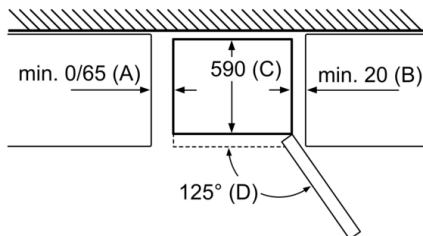

Gerätename	A	B	C	D
KGN33, 36, 39, 46, 49	0/65	20	590	125
KGF39, 49	0/65	20	590	125

Abmessung A:

Bei Modellen mit vertikal integrierten Griffen, ist für ein einfaches Öffnen ein Mindestabstand von 65 mm erforderlich.

Maße in mm