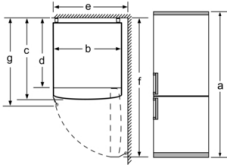

Frischhaltesystem

Gefrierteil

Maße

- Gerätemaße (H x B x T): 203.0 cm x 60.0 cm x 66.0 cm

Technische Informationen

- Türanschlag rechts, wechselbar
- Höhenverstellbare Füße vorne, Rollen hinten
- Anschlusswert: 100 W
- Nennspannung: 220 - 240 V

Zubehör

- 3 x Eierablage, 1 x Eiskwürfelschale

Serie | 4, Freistehende Kühl-Gefrier-Kombination mit Gefrierbereich unten, 203 x 60 cm, Edelstahl (mit Antifingerprint) KGN393IDA

Gerätename	a	b	c	d	e	f	g
KGN39/KGF39 (Innengriff)	2030	600	660	590	600	1210	660
KGN39/KGF39 (Außengriff)	2030	600	660	590	640	1210	700

Technische Daten	
a	Höhe
b	Breite
c	Tiefe bei geschlossener Tür, ohne Griff
d	Schranktiefe
e	Breite bei einer 90° geöffneten Tür
f	Tiefe bei offener Tür
g	Tiefe bei geschlossener Tür, mit Griff

Maße in mm