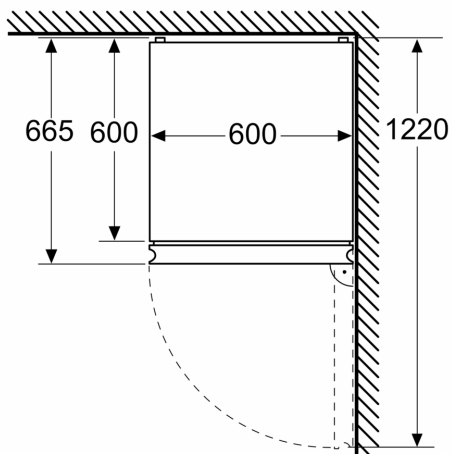

Serie 4, Freistehende
Kühl-Gefrier-Kombination mit
Gefrierbereich unten, 203 x 60 cm,
Metall-Optik
KG392LBF

Maße in mm