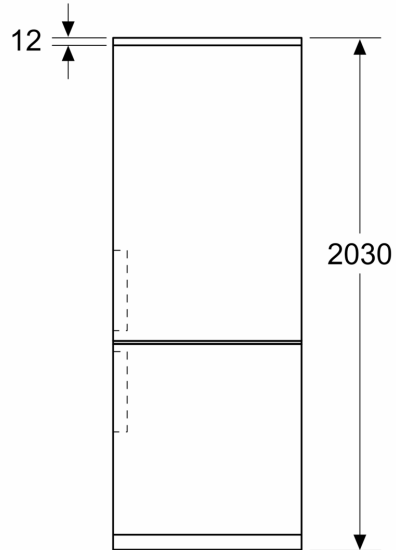

#### **Maße**

- Gerätemaße ( H x B x T): 203.0 cm x 60.0 cm x 66.5 cm

#### **Sonderzubehör**

**Serie 4, Freistehende**  
**Kühl-Gefrier-Kombination mit**  
**Gefrierbereich unten, 203 x 60 cm,**  
**Metall-Optik**  
**KG392LBF**

Maße in mm

Maße in mm

Maße in mm