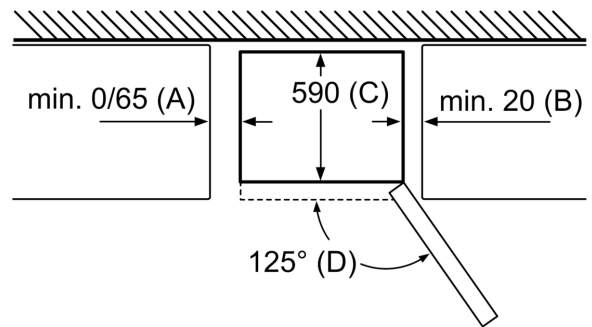

Gefrierteil

Maße

- Gerätemaße (H x B x T): 186.0 cm x 60.0 cm x 66.0 cm

Technische Informationen

- Türanschlag rechts, wechselbar
- Höhenverstellbare Füße vorne, Rollen hinten
- Anschlusswert: 100 W
- Nennspannung: 220 - 240 V

Zubehör

- Auf Basis der Ergebnisse der Normprüfung über 24 Std. Tatsächlicher Verbrauch abhängig von Nutzung/Standort des Geräts.
- Damit der deklarierte Energieverbrauch erzielt wird, sind die dem Gerät beigegefügt Abstandshalter zu verwenden. Hierdurch vergrößert sich die Gerätetiefe um ca. 3,5 cm. Das Gerät ist ohne Verwendung der Abstandshalter voll funktionsfähig, hat aber einen geringfügig höheren Energieverbrauch.

Maße in mm

| Gerätename | A | B | C | D |
|-----------------------|------|----|-----|-----|
| KGN33, 36, 39, 46, 49 | 0/65 | 20 | 590 | 125 |
| KGF39, 49 | 0/65 | 20 | 590 | 125 |

Abmessung A:
Bei Modellen mit vertikal integrierten Griffen,
ist für ein einfaches Öffnen ein
Mindestabstand von 65 mm erforderlich.
Maße in mm