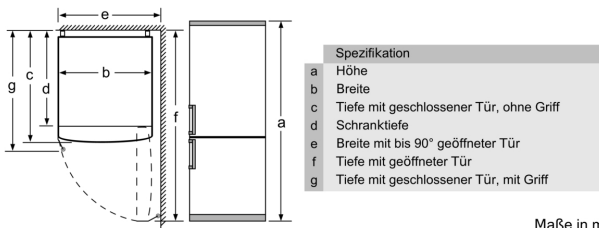

**Serie 2, Freistehende
Kühl-Gefrier-Kombination mit
Gefrierbereich unten, 186 x 60 cm,
Weiß
KGN36NWEA**

Gerätename	a	b	c	d	e	f	g
KGN36 (Innerer Griff)	1860	600	660	590	600	1210	660
KGN36 (Äußerer Griff)	1860	600	660	590	640	1210	700

Maße in mm