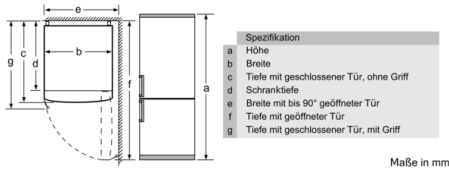

Serie | 2, Variostyle Grundgerät ohne farbige Tür, 186 x 60 cm KGN36CJEA

Gerätename	a	b	c	d	e	f	g
KGN36 (Innerer Griff)	1860	600	660	590	600	1210	660
KGN36 (Außerer Griff)	1860	600	660	590	640	1210	700

Gerätename	A	B	C	D
KGN33, 36, 39, 46, 49	0/65	20	590	125
KGF39, 49	0/65	20	590	125

Abmessung A:
Bei Modellen mit vertikal integrierten Griffen, ist für ein einfaches Öffnen ein Mindestabstand von 65 mm erforderlich.
Maße in mm