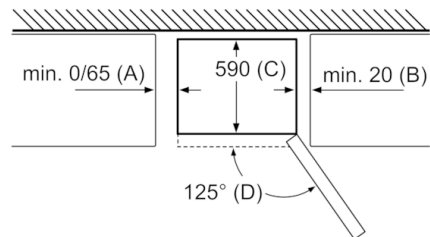

Serie | 2, Variostyle Grundgerät ohne farbige Tür, 186 x 60 cm KGN36CJEA

Gerätename	a	b	c	d	e	f	g
KGN36 (Innerer Griff)	1860	600	660	590	600	1210	660
KGN36 (Außerer Griff)	1860	600	660	590	640	1210	700

Gerätename	A	B	C	D
KGN33, 36, 39, 46, 49	0/65	20	590	125
KGF39, 49	0/65	20	590	125

Abmessung A:
Bei Modellen mit vertikal integrierten Griffen, ist für ein einfaches Öffnen ein Mindestabstand von 65 mm erforderlich.
Maße in mm