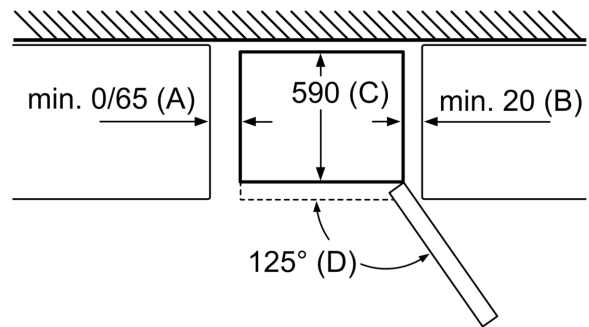

**Serie 2, Freistehende
Kühl-Gefrier-Kombination mit
Gefrierbereich unten, 176 x 60 cm,
Metall-Optik
KGN33NLEB**

Gerätename	a	b	c	d	e	f
KGN33 (Innengriff)	1760	600	660	590	600	1210

Gerätename	A	B	C	D
KGN33, 36, 39, 46, 49	0/65	20	590	125
KGF39, 49	0/65	20	590	125

Abmessung A:
Bei Modellen mit vertikal integrierten Griffen,
ist für ein einfaches Öffnen ein
Mindestabstand von 65 mm erforderlich.

Maße in mm