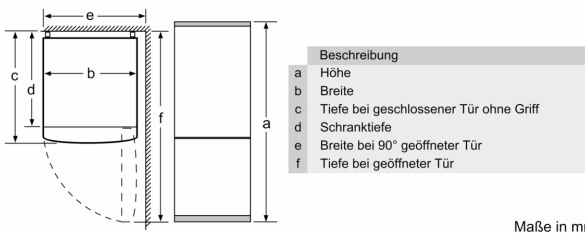

**Serie 2, Freistehende
Kühl-Gefrier-Kombination mit
Gefrierbereich unten, 176 x 60 cm,
Metall-Optik
KGN33NLEB**

Gerätename	a	b	c	d	e	f
KGN33 (Innengriff)	1760	600	660	590	600	1210

Gerätename	A	B	C	D
KGN33, 36, 39, 46, 49	0/65	20	590	125
KGF39, 49	0/65	20	590	125

Abmessung A:
Bei Modellen mit vertikal integrierten Griffen,
ist für ein einfaches Öffnen ein
Mindestabstand von 65 mm erforderlich.

Maße in mm